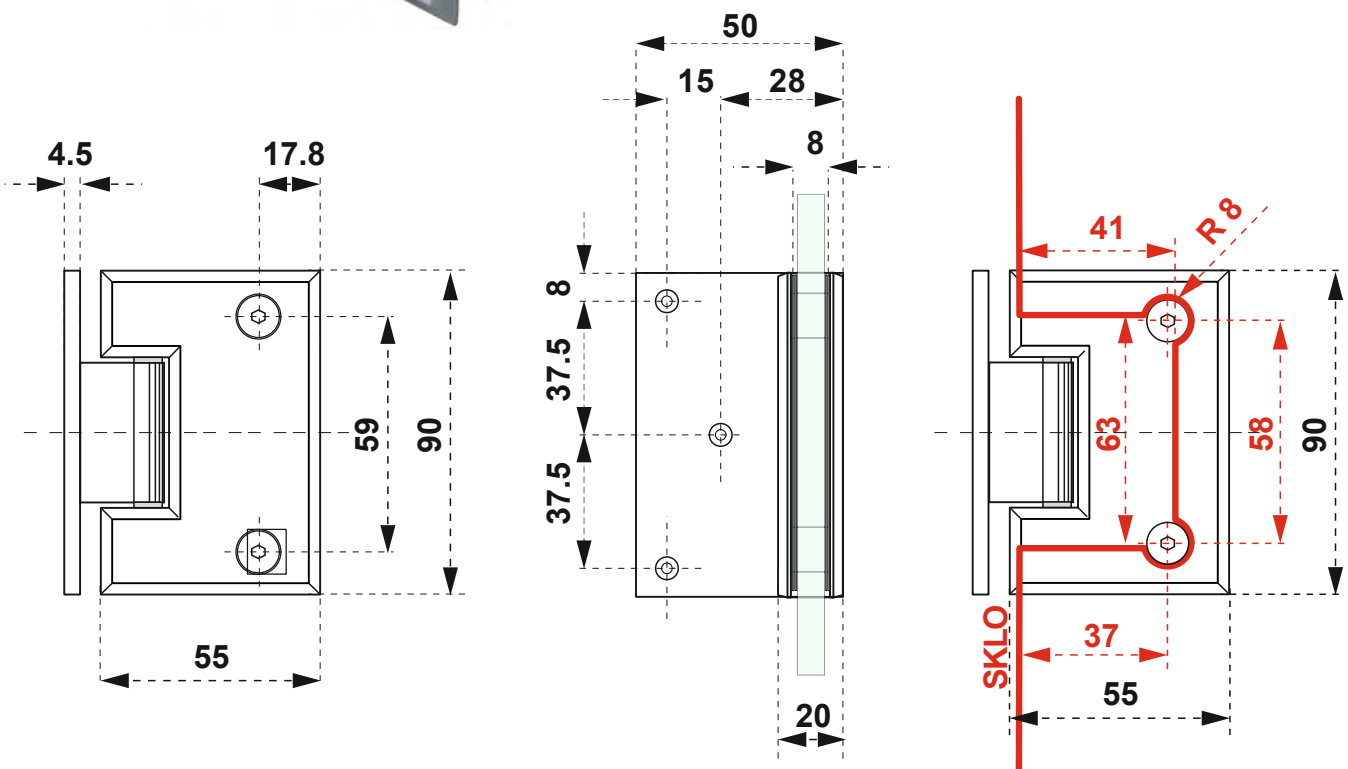

pánt pre sklenené dvere

SKLO / STENA 90°

TECHNICKÝ POPIS

Materiál :	Oceľ SS 304
Povrchová úprava :	Lesklý chróm
Hrúbka skla :	8 mm
Výplň :	Sklo
Kotvenie :	Stena
Max. nosnosť /2ks :	45 kg
Funkcia :	samozatváranie

Kód : PANT SKLO- STENA/ 90°