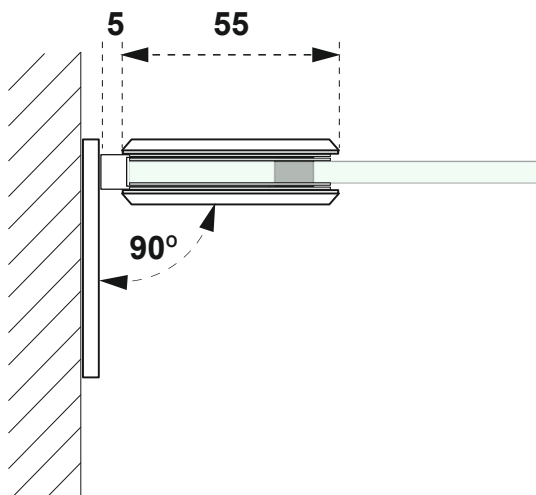

pánt pre sklenené dvere

SKLO / STENA 90°

TECHNICKÝ POPIS

Materiál :	Oceľ SS 304
Povrchová úprava :	Lesklý chróm
Hrúbka skla :	8 mm
Výplň :	Sklo
Kotvenie :	Stena
Max. nosnosť /2ks :	45 kg
Funkcia :	samozatváranie

Kód : PANT SKLO- STENA/ 90°