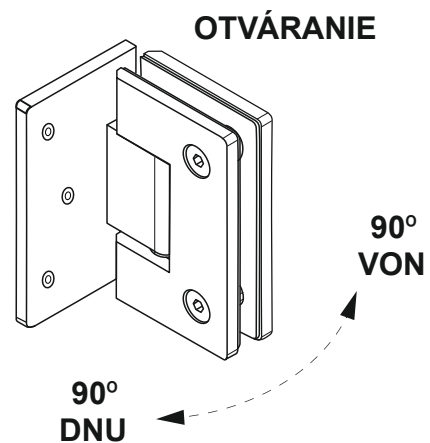

pánt pre sklenené dvere

SKLO / STENA 90°

TECHNICKÝ POPIS

Materiál :	Oceľ SS 304
Povrchová úprava :	Lesklý chróm
Hrúbka skla :	8 mm
Výplň :	Sklo
Kotvenie :	Stena
Max. nosnosť /2ks :	45 kg
Funkcia :	samozatváranie

Kód : PANT SKLO- STENA/ 90°