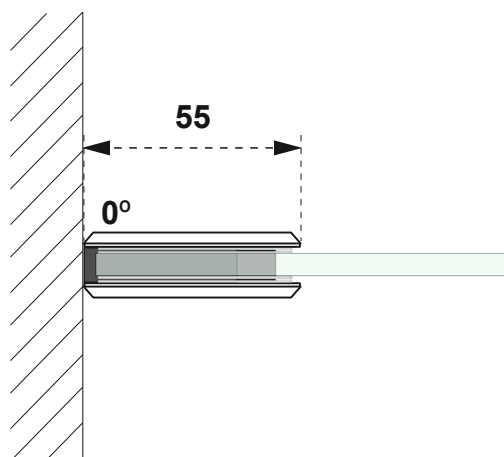

## SKLO / STENA 0°

### TECHNICKÝ POPIS

Materiál :	Oceľ SS 304
Povrchová úprava :	Lesklý chróm
Hrúbka skla :	8 mm
Výplň :	Sklo
Kotvenie :	Stena
Max. nosnosť /2ks :	45 kg

Kód : PANT SKLO- STENA 0°