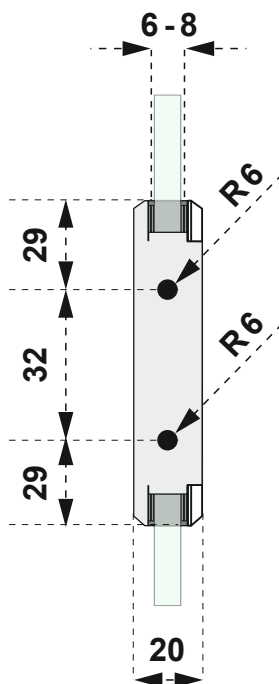

## SKLO / STENA 0°

### TECHNICKÝ POPIS

Materiál :	Oceľ SS 304
Povrchová úprava :	Lesklý chróm
Hrúbka skla :	8 mm
Výplň :	Sklo
Kotvenie :	Stena
Max. nosnosť /2ks :	45 kg

Kód : PANT SKLO- STENA 0°