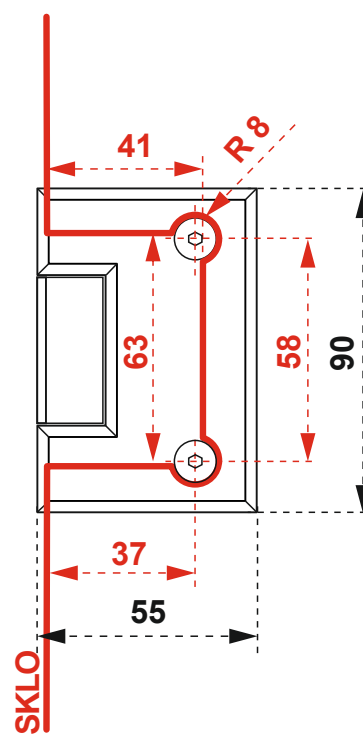

## SKLO / STENA 0°

### TECHNICKÝ POPIS

Materiál :	Oceľ SS 304
Povrchová úprava :	Lesklý chróm
Hrúbka skla :	8 mm
Výplň :	Sklo
Kotvenie :	Stena
Max. nosnosť /2ks :	45 kg

Kód : PANT SKLO- STENA 0°