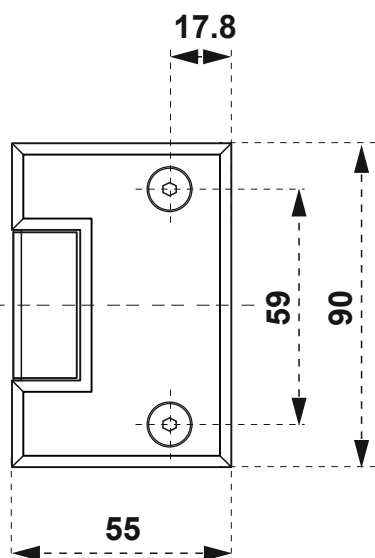

## SKLO / STENA 0°

### TECHNICKÝ POPIS

Materiál :	Oceľ SS 304
Povrchová úprava :	Lesklý chróm
Hrúbka skla :	8 mm
Výplň :	Sklo
Kotvenie :	Stena
Max. nosnosť /2ks :	45 kg

Kód : PANT SKLO- STENA 0°