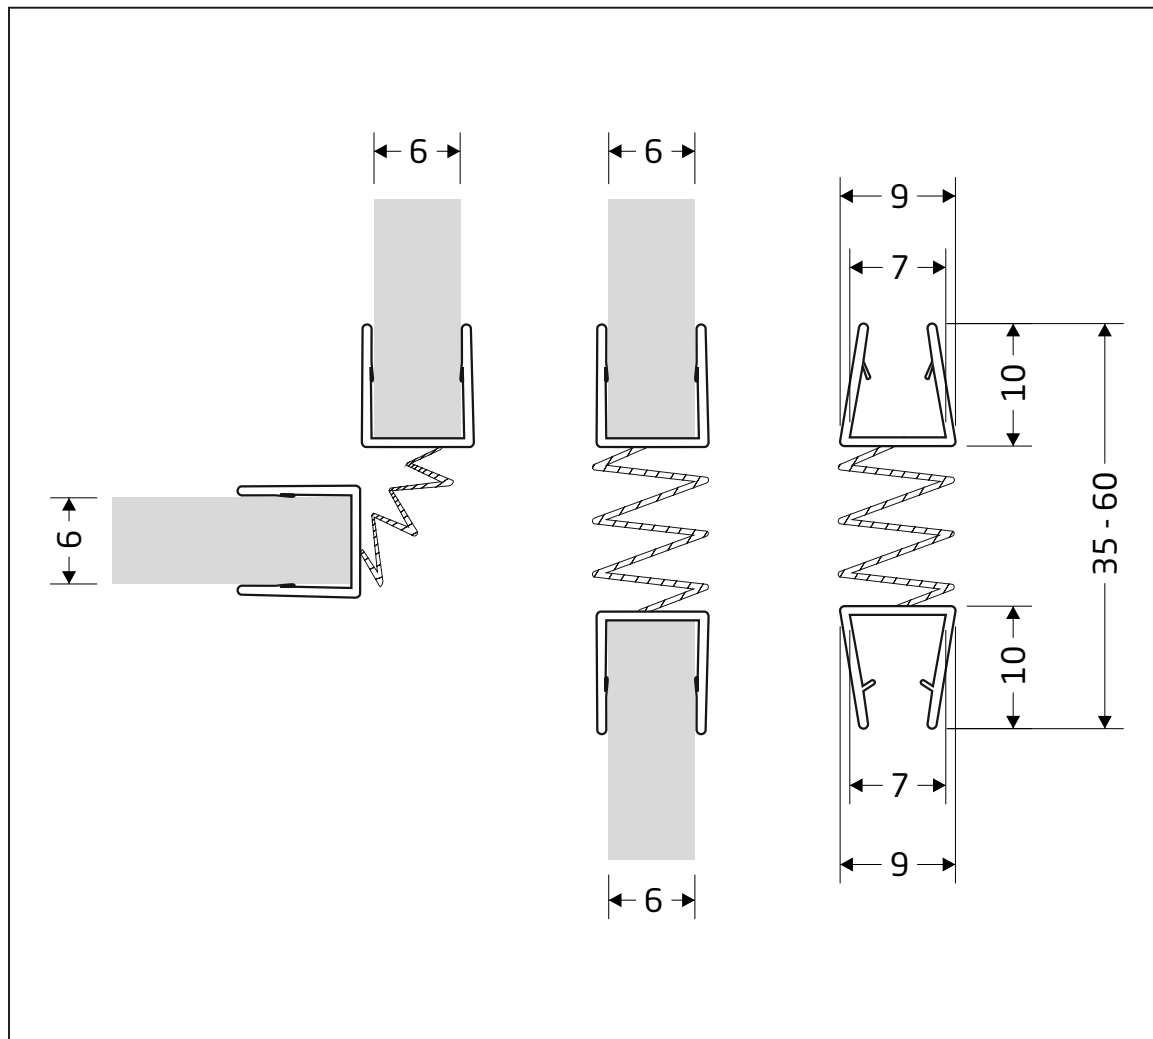

ROHOVÉ - W

R-W-6

Názov
R-W-6

Dĺžka (mm)
2000

Pre hr. skla (mm)
6

Materiál: PVC

Teplotný rozsah: 0 - 50°C

UV odolnosť: EN ISO 4892-2