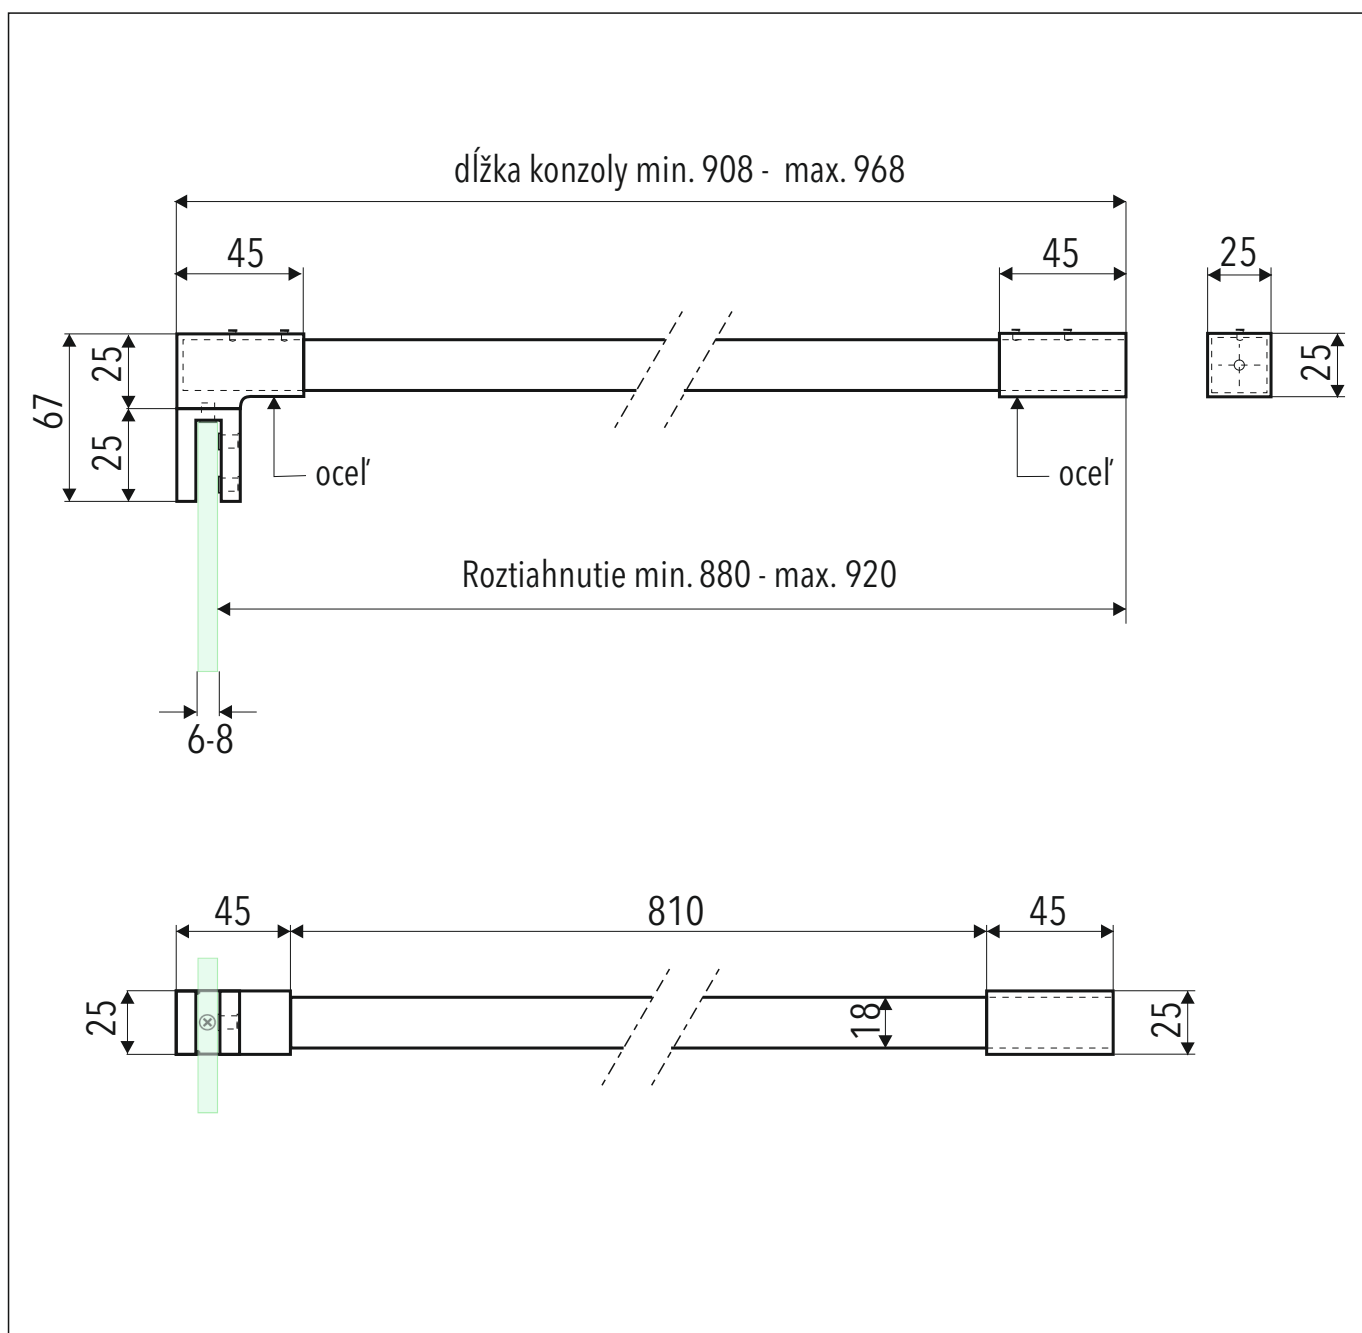

## OASIS T4 - 90

### Rozperná tyčka rovná hranatá

### TECHNICKÝ POPIS

Materiál :	Hliník
Povrchová úprava :	Chróm
Dĺžka :	90 cm
Roztiahnutie :	88 - 92 cm
Hrúbka skla :	6 - 8 mm
Výplň :	Sklo
Kotvenie :	Sklo / Stena

Kód : OASIS-T4-90