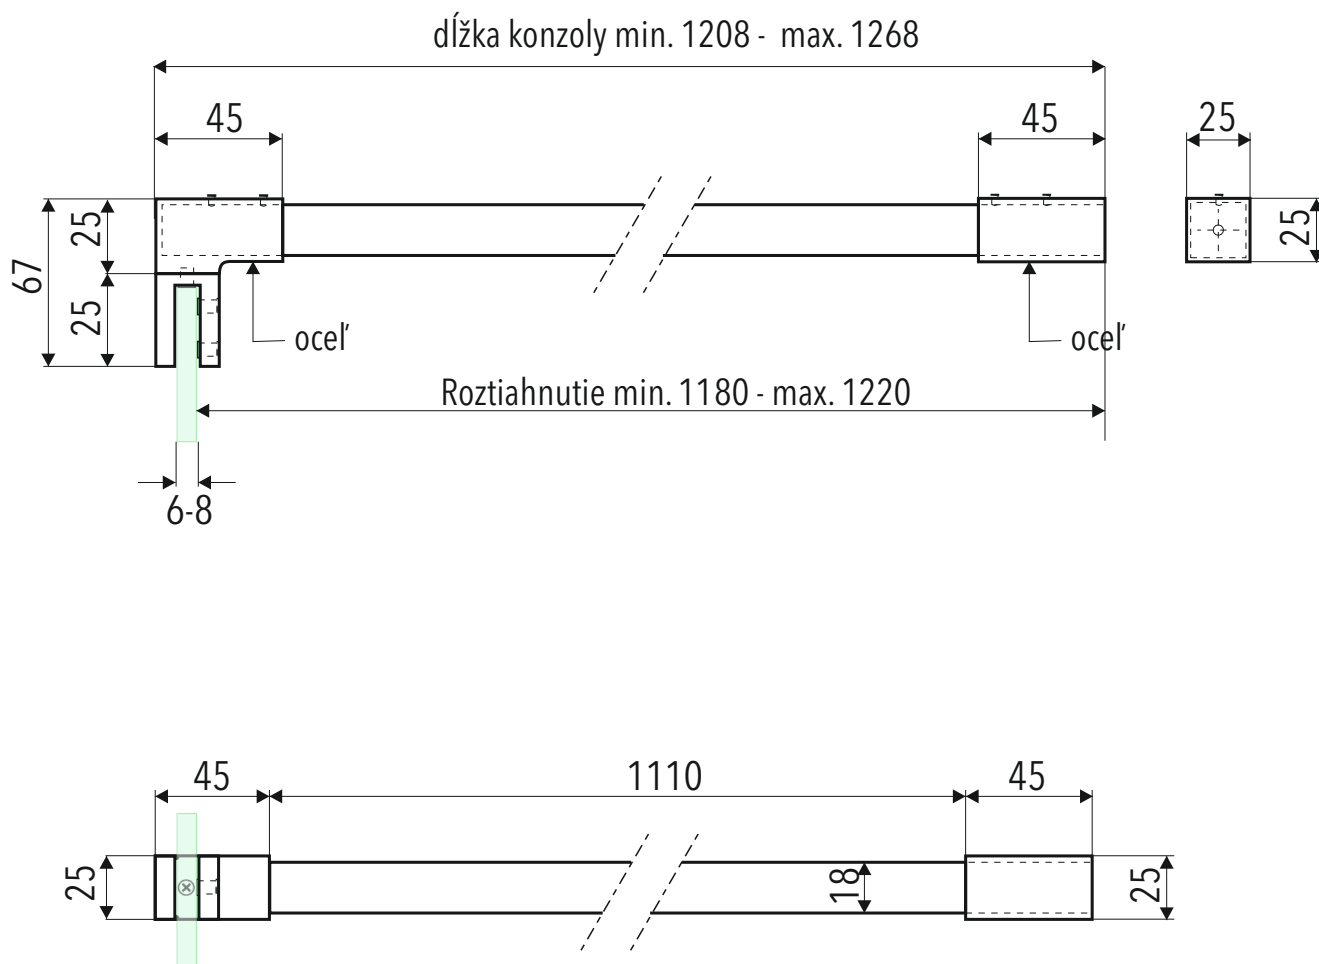

### Rozperná tyčka rovná hranatá

### TECHNICKÝ POPIS

Materiál :	Hliník
Povrchová úprava :	Black
Dĺžka :	120 cm
Roztiahnutie :	118 - 122 cm
Hrúbka skla :	6 - 8 mm
Výplň :	Sklo
Kotvenie :	Sklo / Stena

Kód : OASIS-T4-BLACK-120