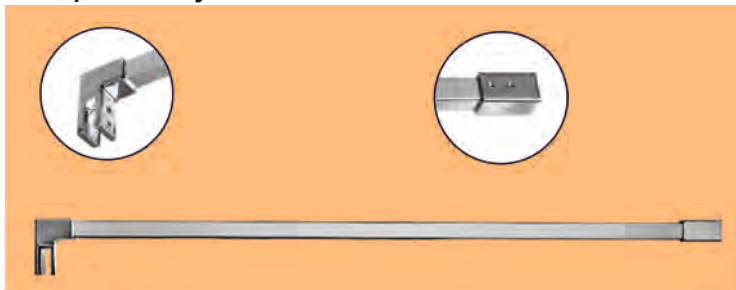

Konzoly

OASIS T4 - 120

Rozperná tyčka rovná hranatá

TECHNICKÝ POPIS

Materiál :	Hliník
Povrchová úprava :	Chróm
Dĺžka :	120 cm
Roztiahnutie :	118 - 122 cm
Hrúbka skla :	6 - 8 mm
Výplň :	Sklo
Kotvenie :	Sklo / Stena

Kód : OASIS-T4-120