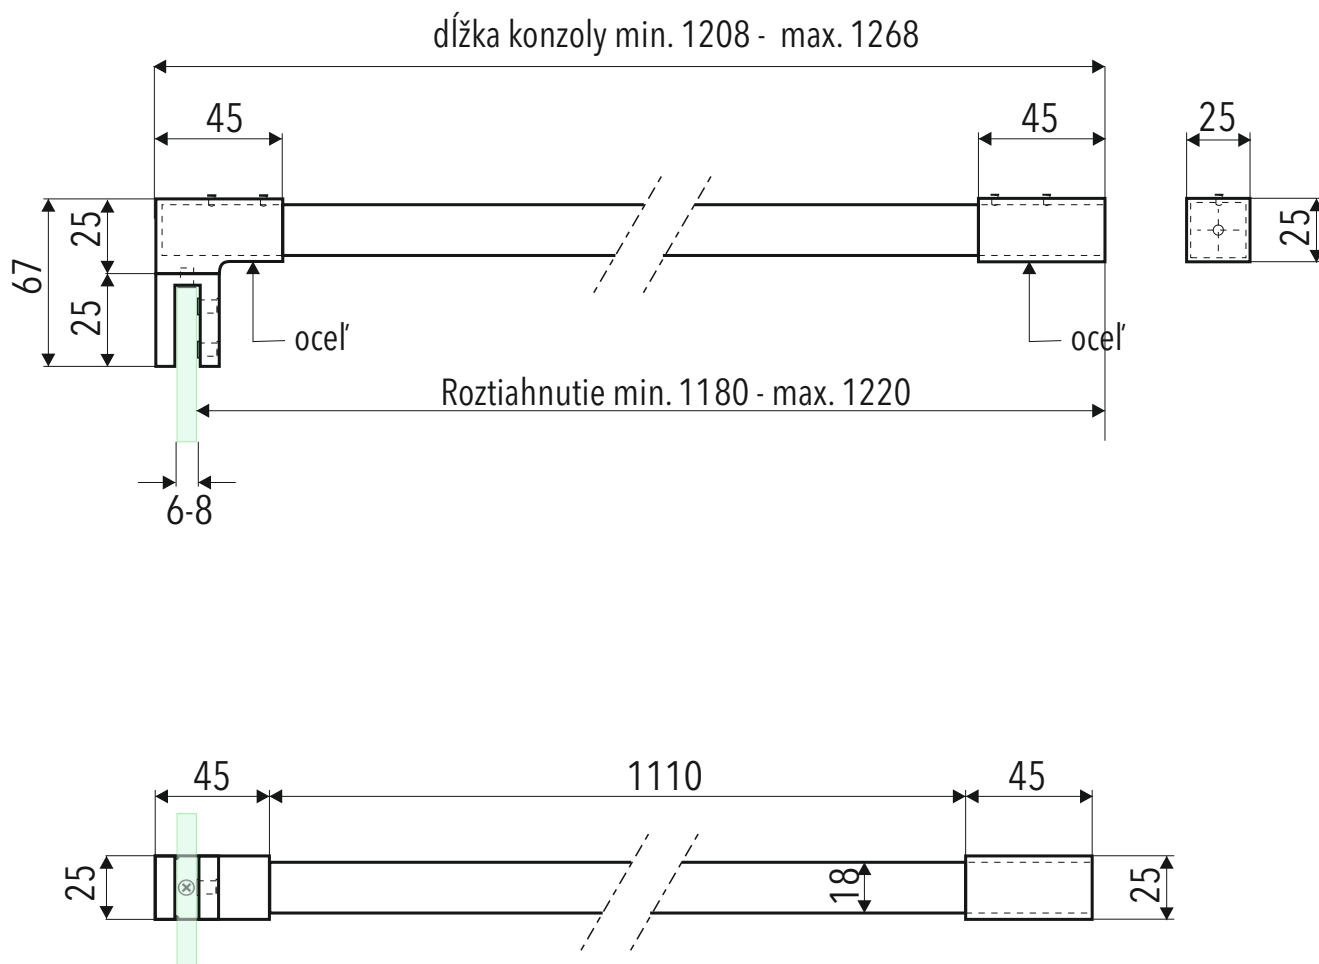

Konzoly

OASIS T4 - 120

Rozperná tyčka rovná hranatá

TECHNICKÝ POPIS

Materiál :	Hliník
Povrchová úprava :	Chróm
Dĺžka :	120 cm
Roztiahnutie :	118 - 122 cm
Hrúbka skla :	6 - 8 mm
Výplň :	Sklo
Kotvenie :	Sklo / Stena

Kód : OASIS-T4-120