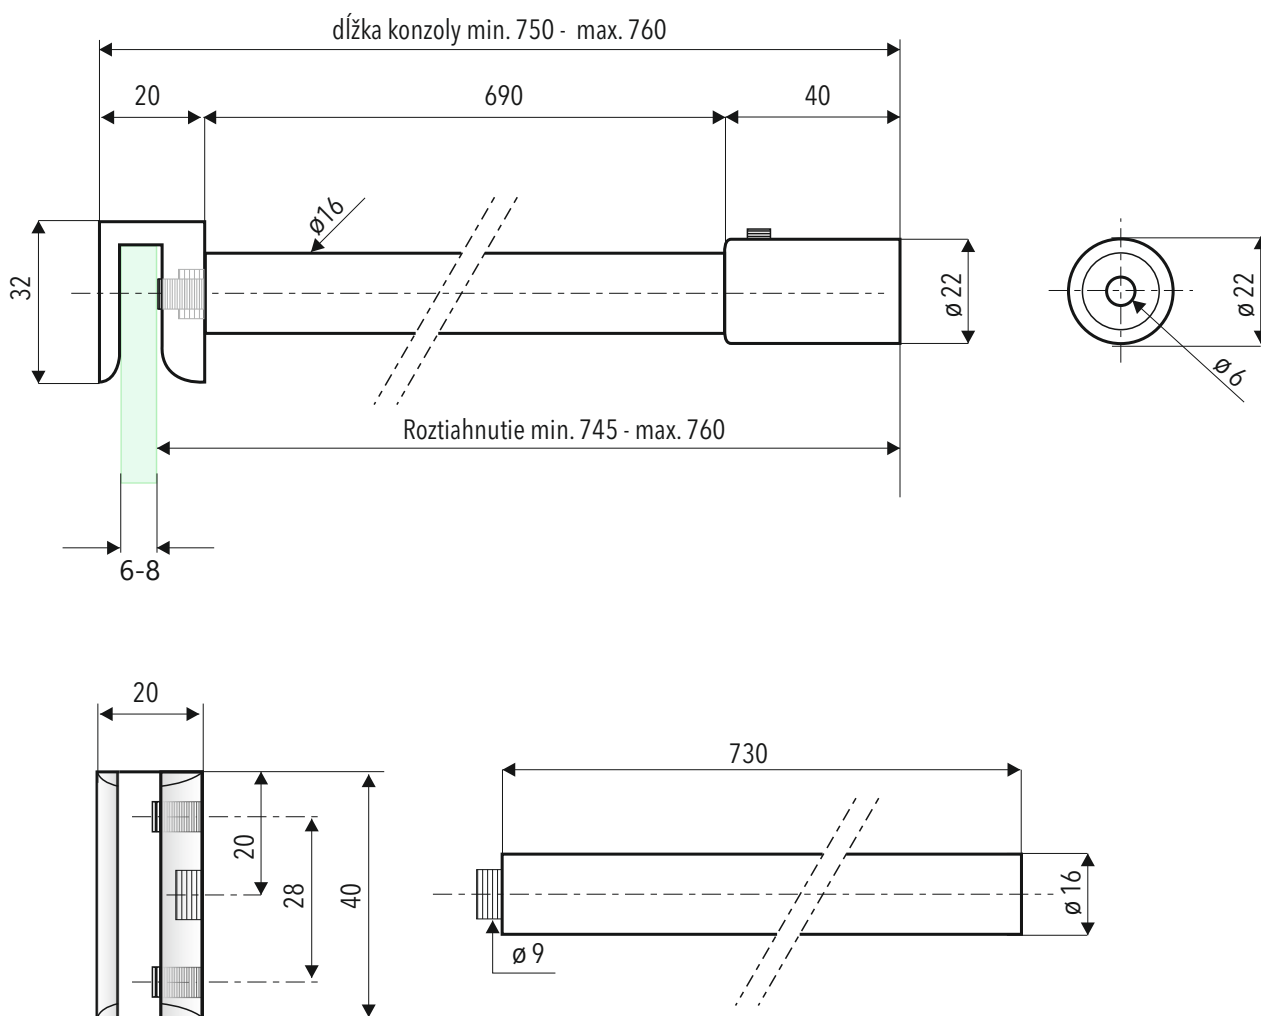

Konzoly

OASIS T1-76

Rozperná tyčka rovná okrúhla

TECHNICKÝ POPIS

Materiál :	Oceľ SS 304
Povrchová úprava :	Lesklý chróm
Dĺžka :	75 - 76 cm
Roztiahnutie :	74,5 - 76 cm
Hrúbka skla :	6 - 8 mm
Výplň :	Sklo
Kotvenie :	Sklo / Stena

* Rozmery na výkrese sú udané v mm.

Kód : OASIS-T1-76