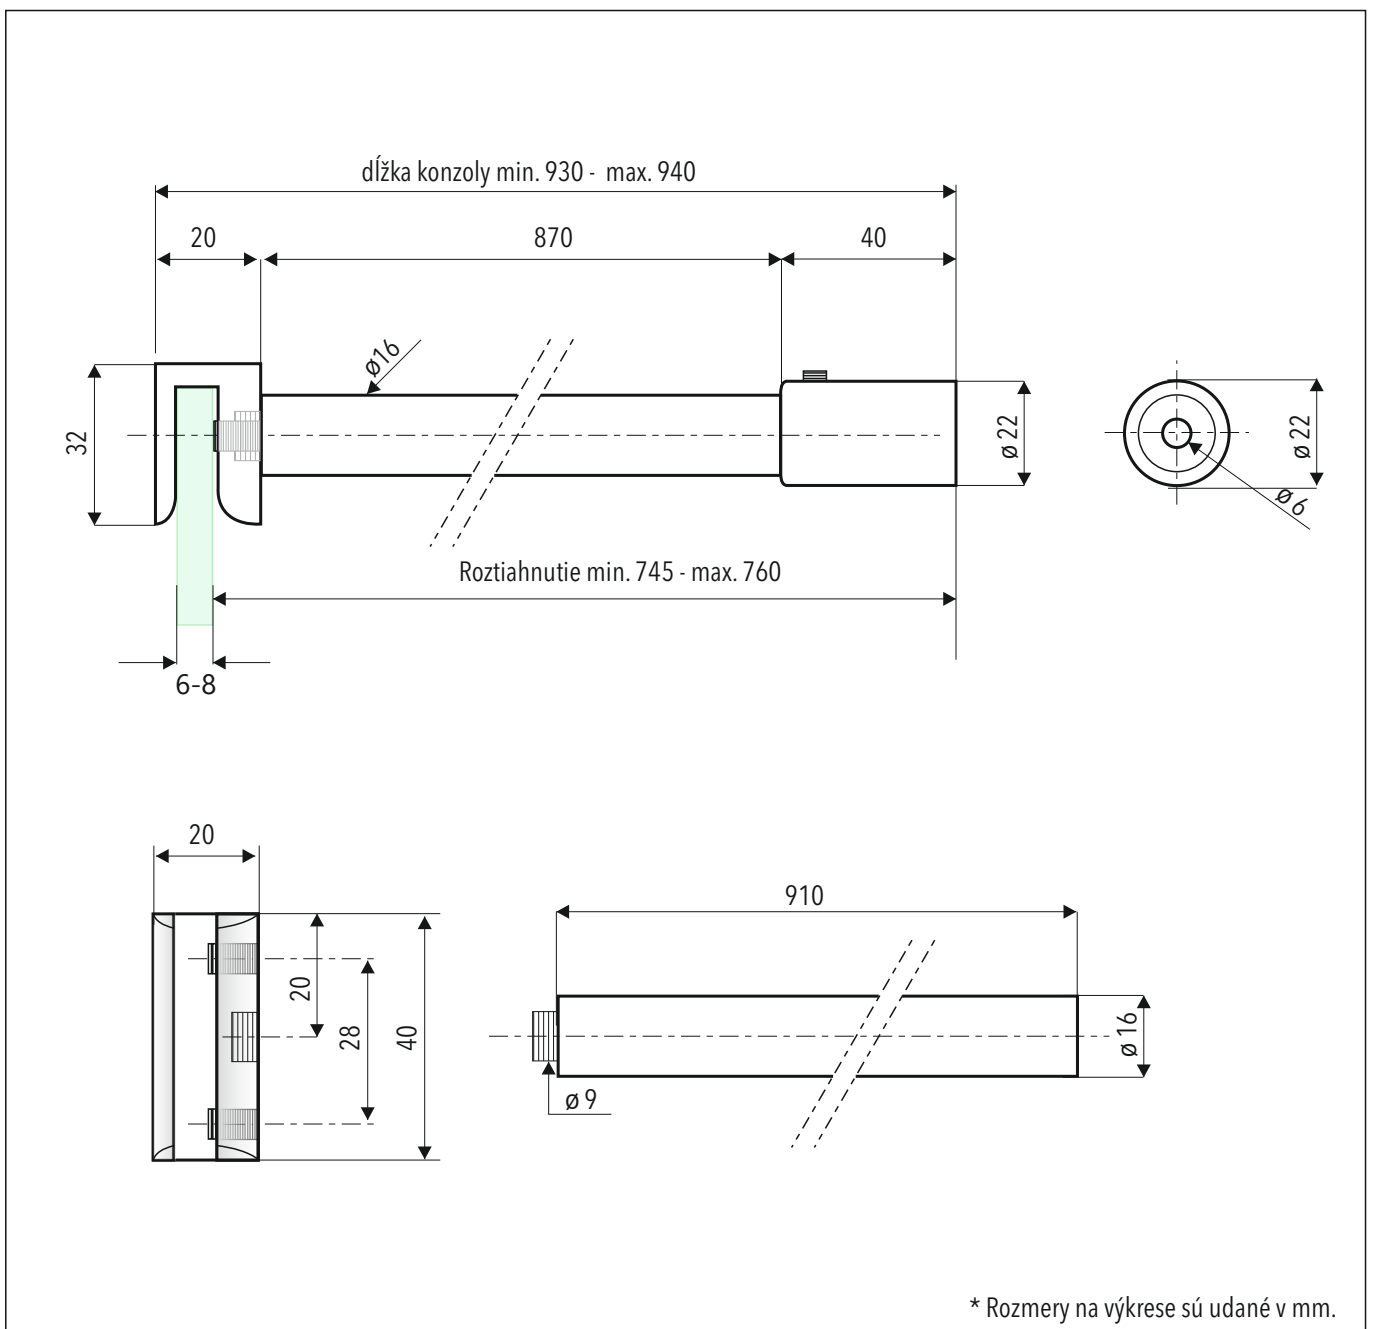

Konzoly

OASIS T1 - 94

Rozperná tyčka rovná okrúhla

TECHNICKÝ POPIS

Materiál :	Oceľ SS 304
Povrchová úprava :	Lesklý chróm
Dĺžka :	93 - 94cm
Roztiahnutie :	92,5 - 94 cm
Hrúbka skla :	6 - 8 mm
Výplň :	Sklo
Kotvenie :	Sklo / Stena

Kód : OASIS-T1-94