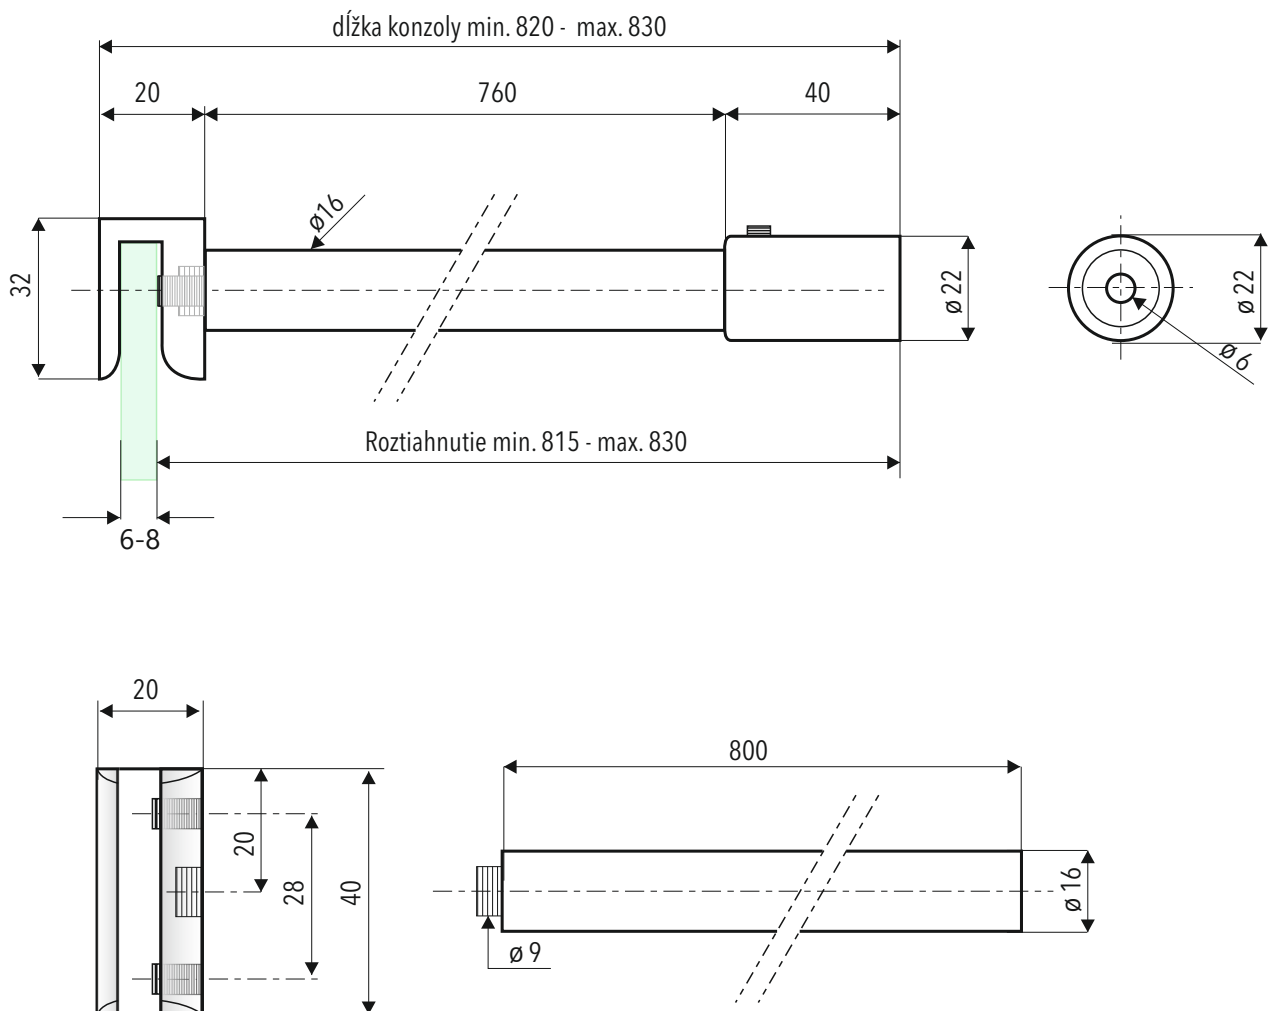

Konzoly

OASIS T1 - 83

Rozperná tyčka rovná okrúhla

TECHNICKÝ POPIS

Materiál :	Oceľ SS 304
Povrchová úprava :	Lesklý chróm
Dĺžka :	82 - 83 cm
Roztiahnutie :	81,5 - 83 cm
Hrúbka skla :	6 - 8 mm
Výplň :	Sklo
Kotvenie :	Sklo / Stena

* Rozmery na výkrese sú udané v mm.

Kód : OASIS -T1-83