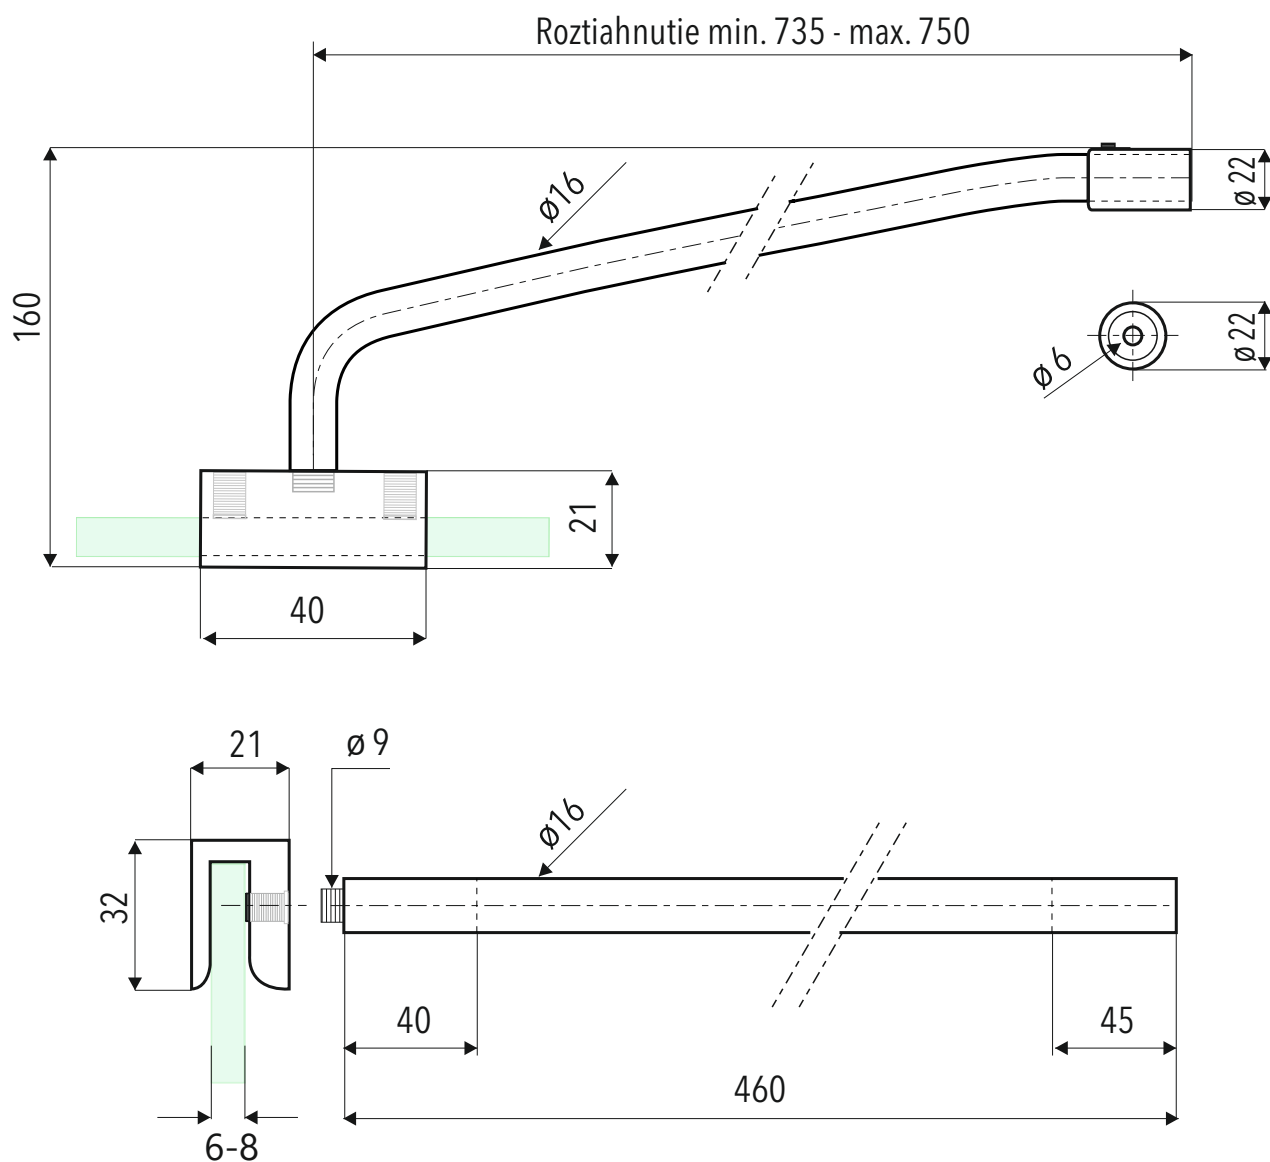

### Rozperná tyčka rohová okrúhla

#### TECHNICKÝ POPIS

Materiál :	Oceľ SS 304
Povrchová úprava :	Lesklý chróm
Dĺžka :	73 cm
Roztiahnutie :	73,5 - 75 cm
Hrúbka skla :	6 - 8 mm
Výplň :	Sklo
Kotvenie :	Sklo / Stena

\* Rozmery na výkrese sú udané v mm.