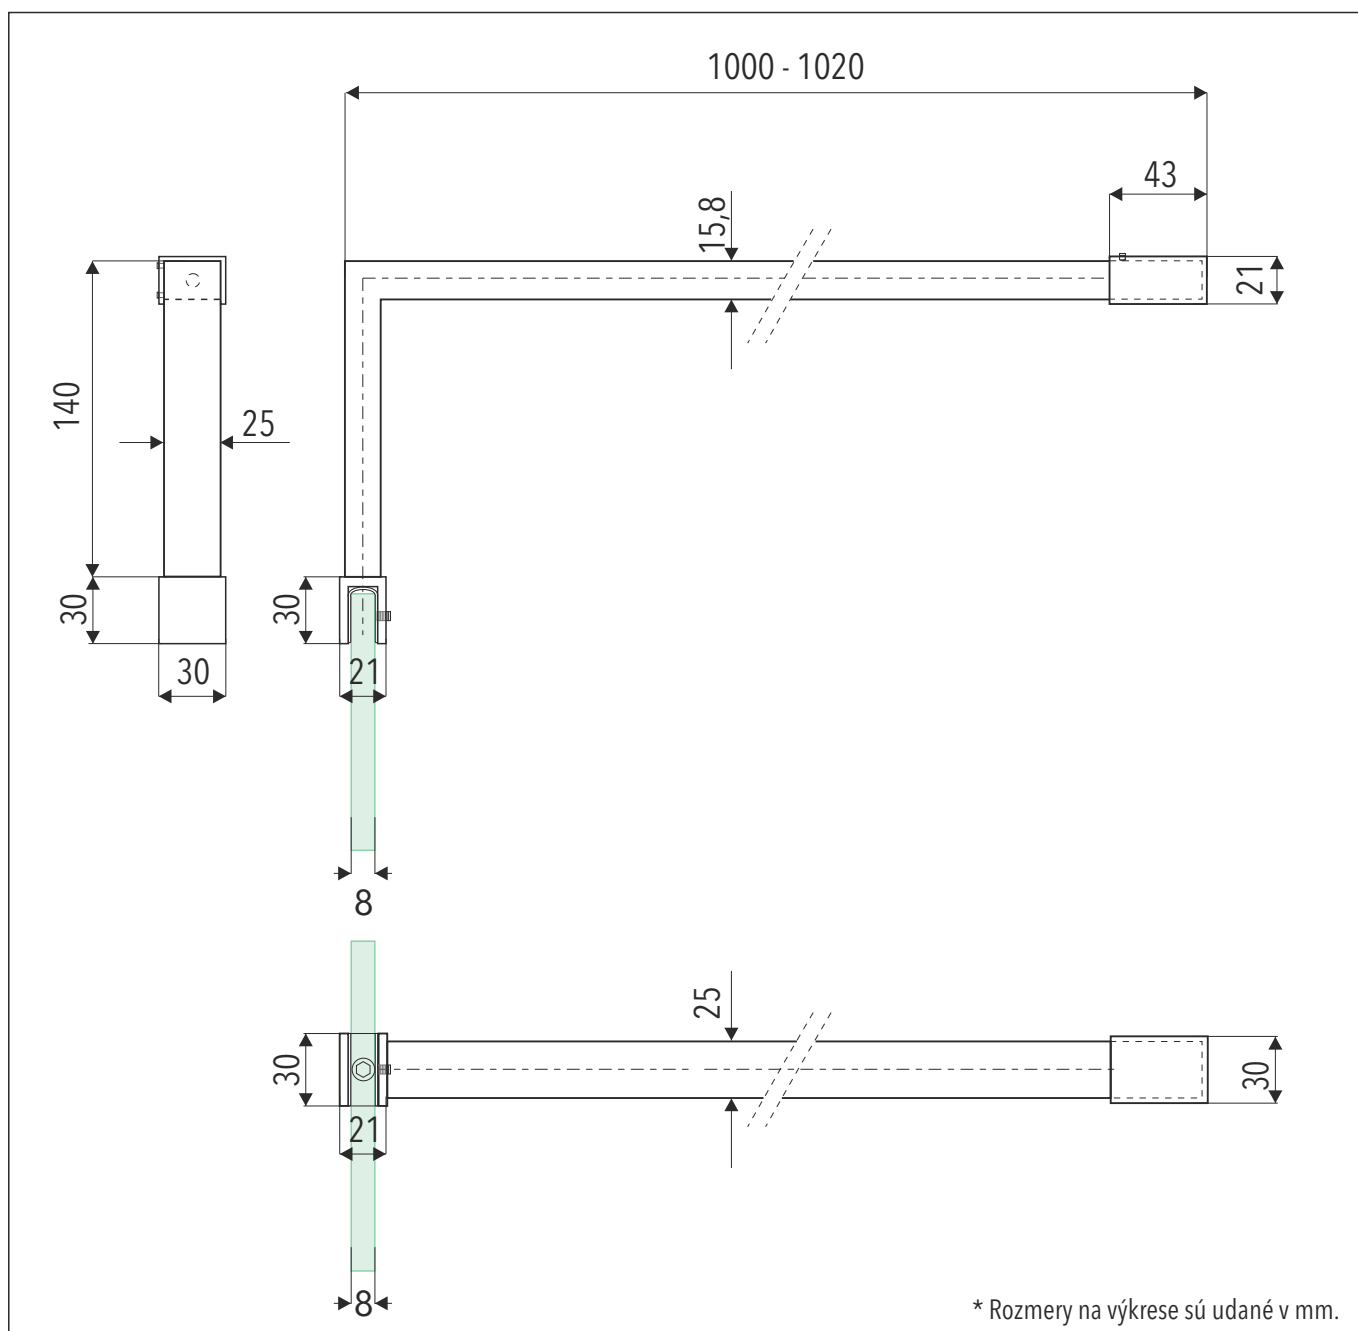

## Rovná - L K5 - 100

### Rozperná tyčka rovná hranatá - L

#### TECHNICKÝ POPIS

Materiál :	Oceľ SS 304
Povrchová úprava :	Lesklý chróm
Dĺžka :	100 cm
Roztiahnutie :	100 - 102 cm
Hrúbka skla :	8 mm
Výplň :	Sklo
Kotvenie :	Sklo / Stena

Kód : K5 - 100