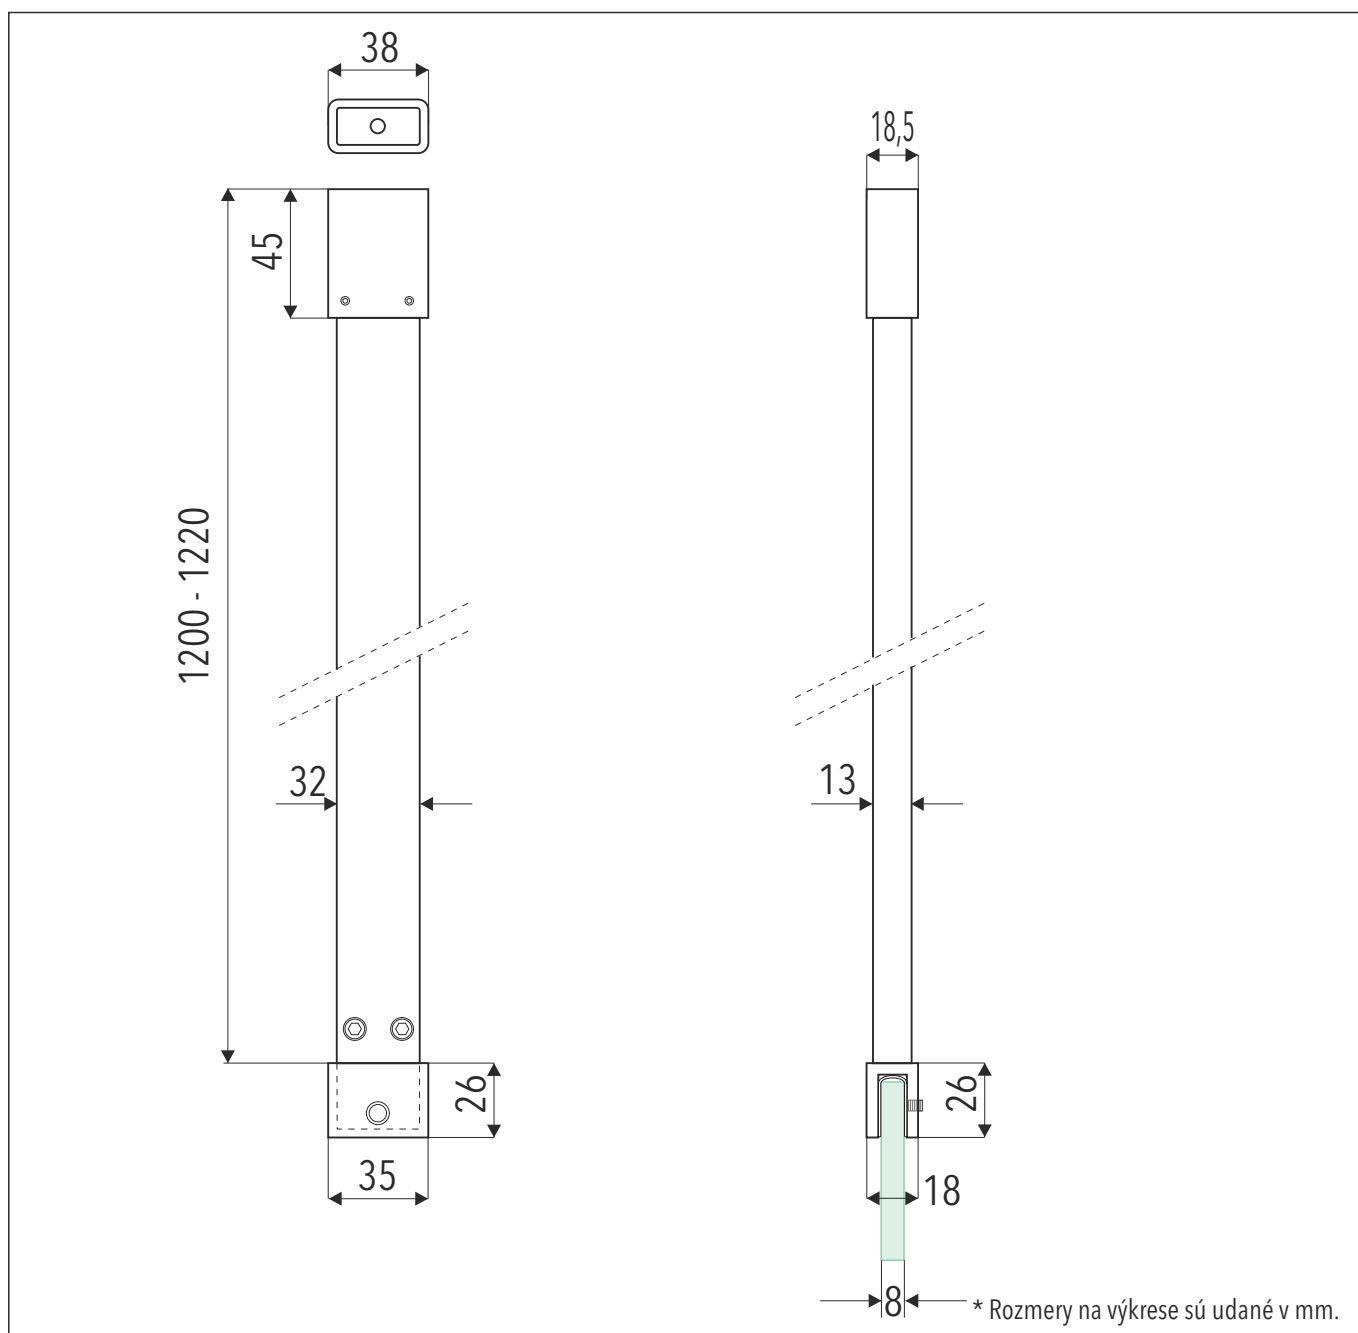

Konzoly

Vertikálna K4 - 120

Rozperná tyčka vertikálna hranatá

TECHNICKÝ POPIS

Materiál :	AL
Povrchová úprava :	Lesklý chróm
Dĺžka :	120 cm
Roztiahnutie :	120 - 122 cm
Hrúbka skla :	8 mm
Výplň :	Sklo
Kotvenie :	Sklo / Strop

Kód : K4 - 120