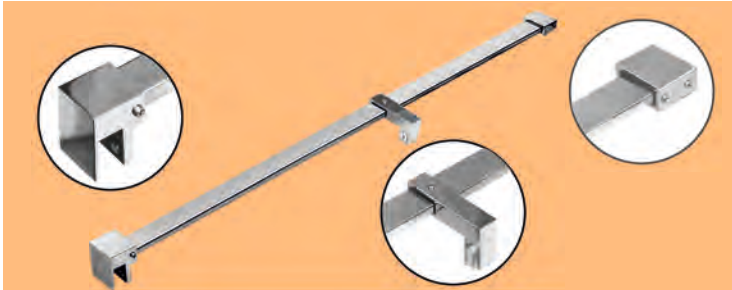

### Rozperná tyčka rovná hranatá

### TECHNICKÝ POPIS

Materiál :	Oceľ SS 304
Povrchová úprava :	chróm
Dĺžka :	150 cm
Roztiahnutie :	149,5 - 150,5 cm
Hrúbka skla :	6 - 8 mm
Výplň :	Sklo
Kotvenie :	Sklo / Sklo / Stena

Kód : KS - 908