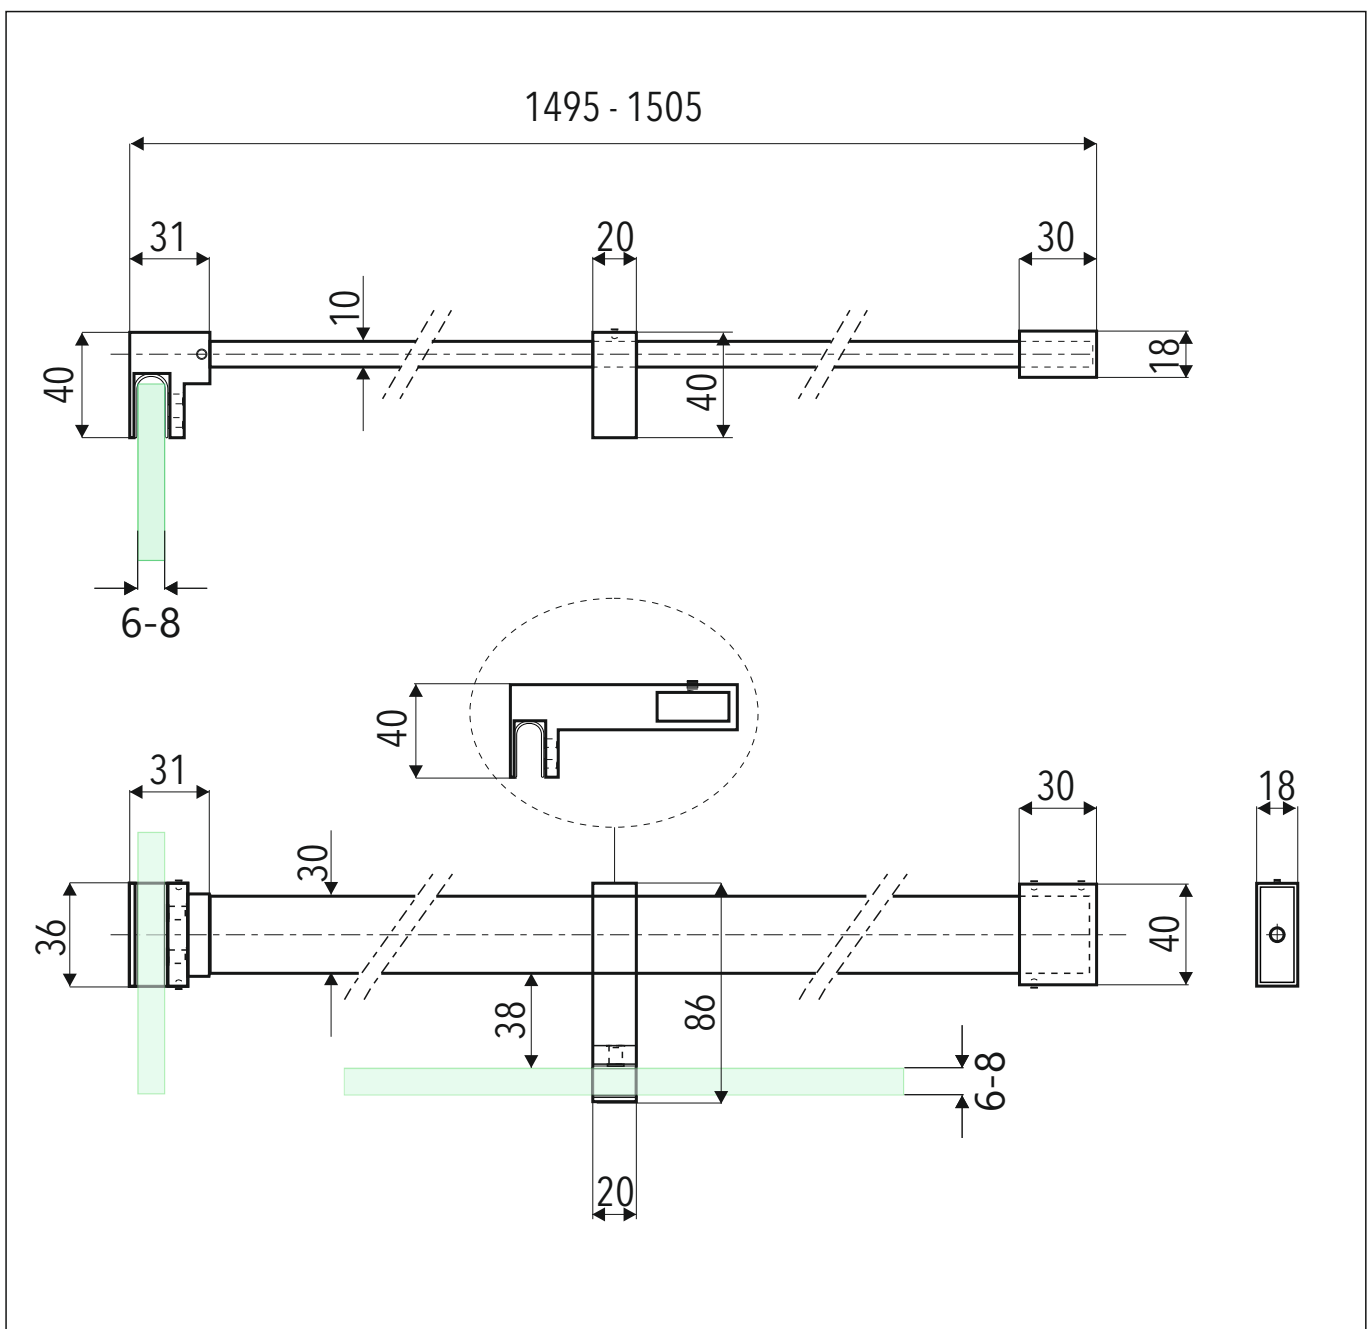

### Rozperná tyčka rovná hranatá

### TECHNICKÝ POPIS

Materiál :	Oceľ SS 304
Povrchová úprava :	chróm
Dĺžka :	150 cm
Roztiahnutie :	149,5 - 150,5 cm
Hrúbka skla :	6 - 8 mm
Výplň :	Sklo
Kotvenie :	Sklo / Sklo / Stena

Kód : KS - 908