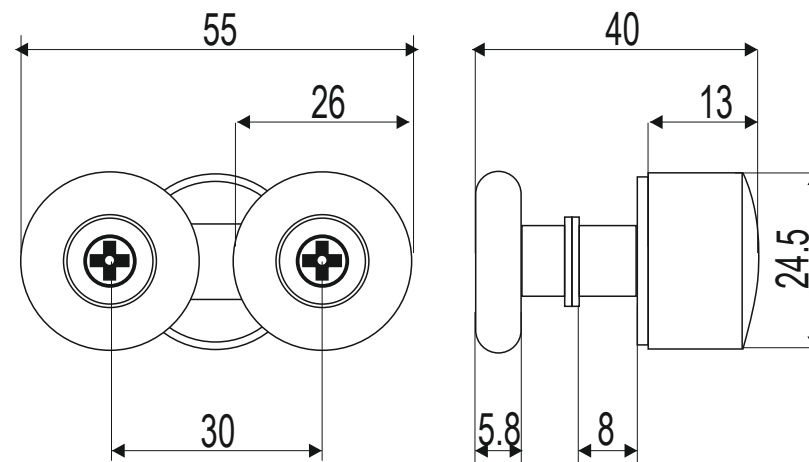

# DVOJKOLIESKO - VRCHNÉ

séria **ZEUS**

- priemer kolieska :  $\varnothing$  26 mm
- farba kolieska : chróm
- teleso : pochrómované
- pre hrúbku skla : 8 mm

Názov : DVOJKOLIESKO - VRCHNÉ  
**ZEUS**

Kód :  
**KOL-ZE-VR**