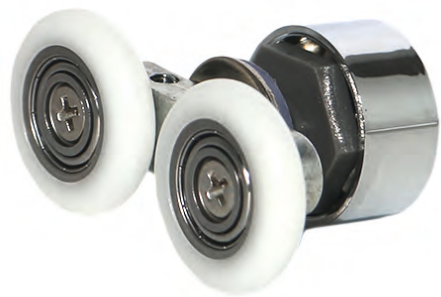

# DVOJKOLIESKO - VRCHNÉ

séria **ZEUS**

- priemer kolieska :  $\varnothing$  26 mm
- farba kolieska : chróm
- teleso : pochrómované
- pre hrúbku skla : 8 mm

Názov : DVOJKOLIESKO - VRCHNÉ  
**ZEUS**

Kód :  
**KOL-ZE-VR**