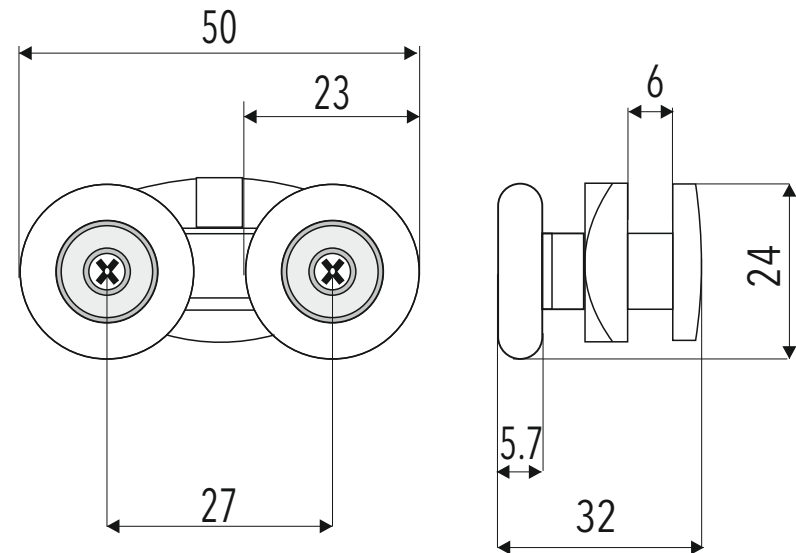

## Popis :

- priemer kolieska :  $\varnothing$  23 mm
- farba kolieska : biela
- teleso : pochrómované
- pre hrúbku skla : 6 mm

Názov : DVOJKOLIESKO - VRCHNÉ  
**FAMILY - PLAST**

Kód :  
**KOL-FPL-VR**