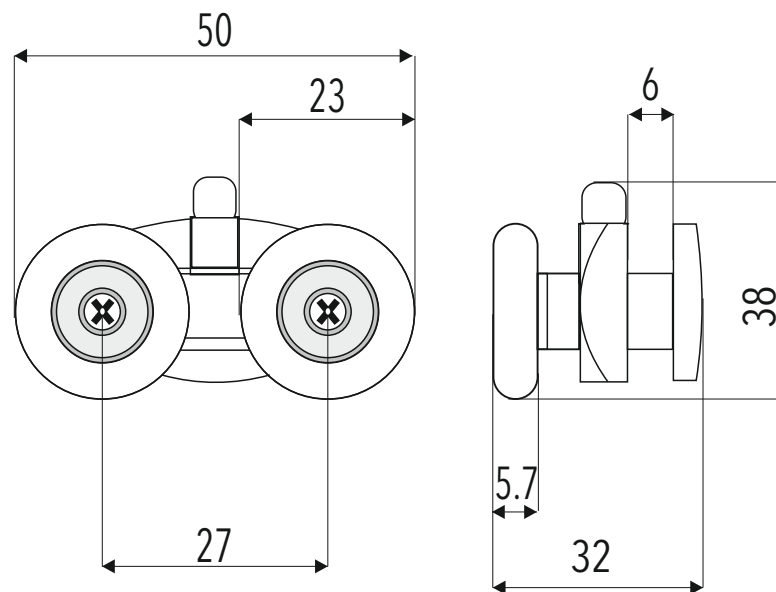

DVOJKOLIESKO - SPODNÉ

séria **FAMILY - PLAST**

- priemer kolieska : \varnothing 23 mm
- farba kolieska : biela
- teleso : plast
- rozteč koliesok : 27 mm
- pre hrúbku skla : 6 mm

Názov : DVOJKOLIESKO - SPODNÉ
FAMILY - PLAST