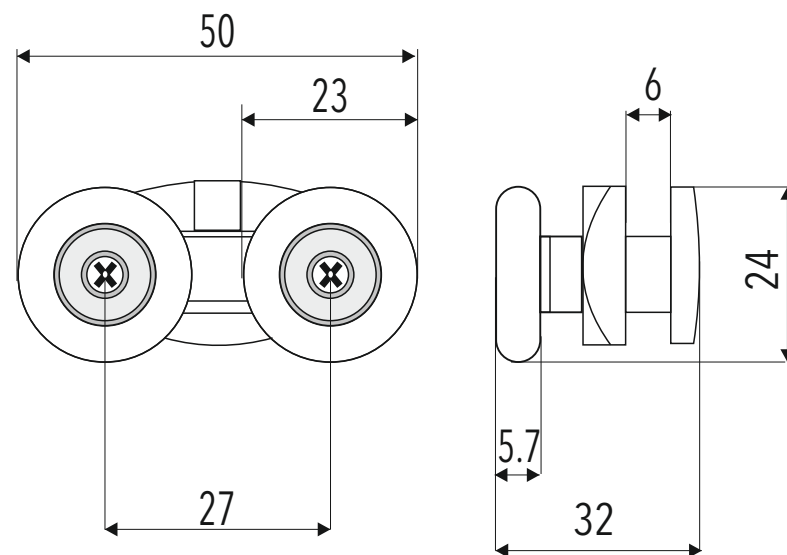

DVOJKOLIESKO - VRCHNÉ

séria **FAMILY - CHRÓM**

Popis :

- priemer kolieska : \varnothing 23 mm
- farba kolieska : biela
- teleso : pochrómované
- rozteč koliesok : 27 mm
- pre hrúbku skla : 6 mm

Názov : DVOJKOLIESKO - VRCHNÉ - CHRÓM