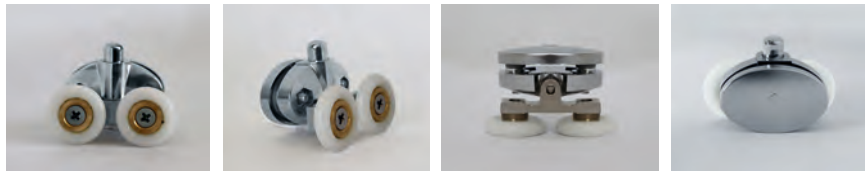

# DVOJKOLIESKO - SPODNÉ

séria **FAMILY - CHRÓM**

## Popis :

- priemer kolieska :  $\varnothing$  23 mm
- farba kolieska : biela
- teleso : pochrómované
- rozteč koliesok : 27
- pre hrúbku skla : 6 mm

Názov : DVOJKOLIESKO - SPODNÉ - CHRÓM

**FAMILY - CHRÓM**