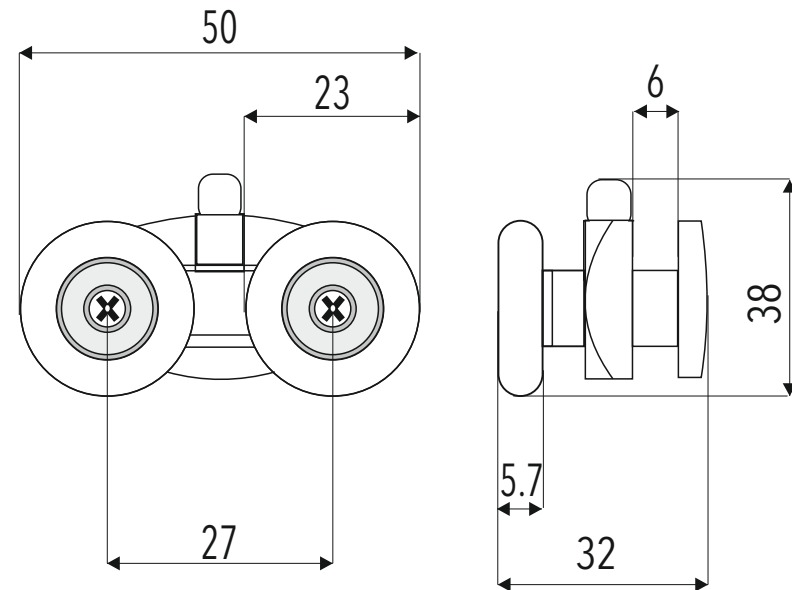

## Popis :

- priemer kolieska :  $\varnothing$  23 mm
- farba kolieska : biela
- teleso : pochrómované
- rozteč koliesok : 27
- pre hrúbku skla : 6 mm

Názov : DVOJKOLIESKO - SPODNÉ - CHRÓM

**FAMILY - CHRÓM**