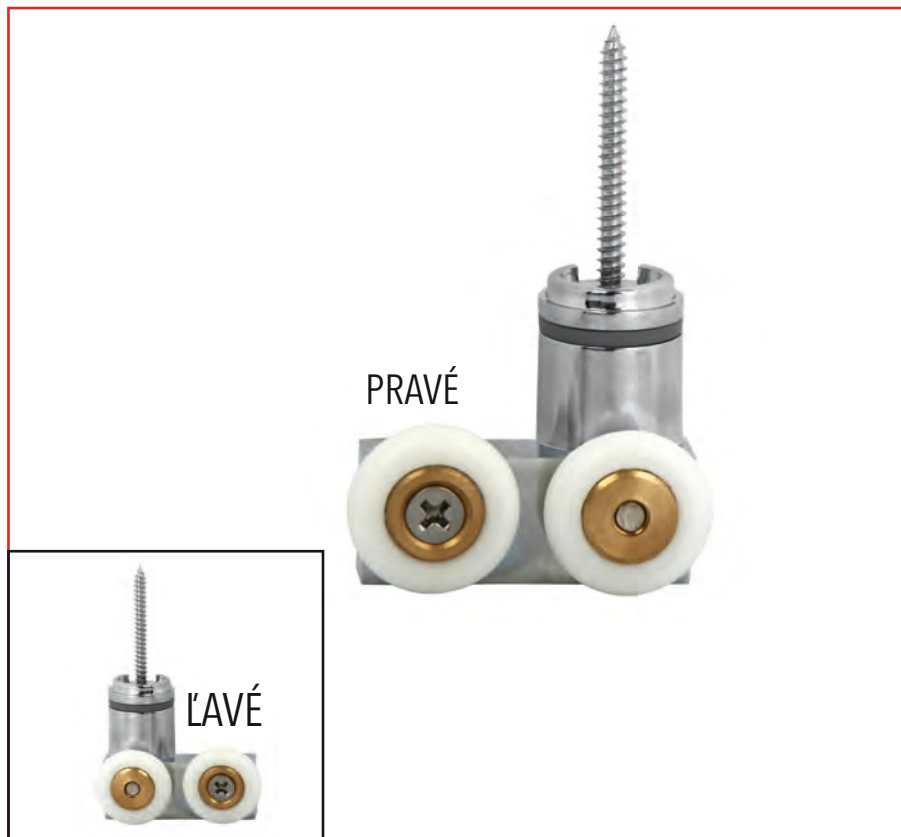

DVOJKOLIESKO - Ľavé, Pravé

séria **DYNAMIC B6**

Popis :

- priemer kolieska : $\varnothing 23$ mm
- farba kolieska : biela
- teleso : pochrómované
- pre hrúbku skla : 6 mm

Názov : DVOJKOLIESKO - SPODNÉ
DYNAMIC B6