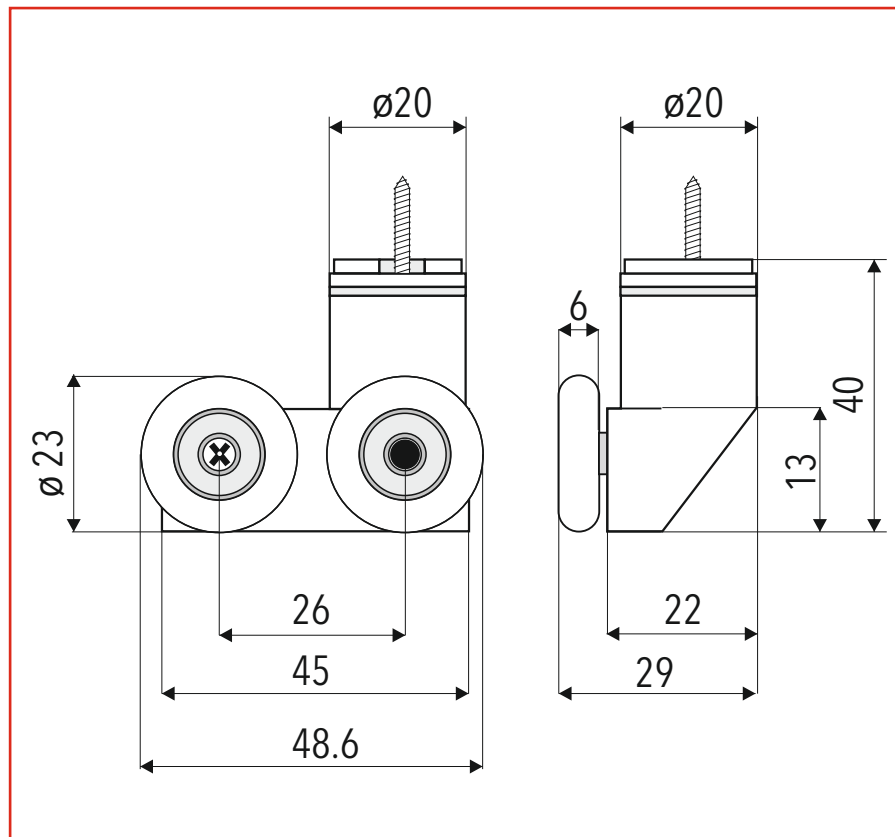

DVOJKOLIESKO - Ľavé, Pravé

séria **DYNAMIC B6**

Popis :

- priemer kolieska : $\varnothing 23$ mm
- farba kolieska : biela
- teleso : pochrómované
- pre hrúbku skla : 6 mm

Názov : DVOJKOLIESKO - SPODNÉ
DYNAMIC B6