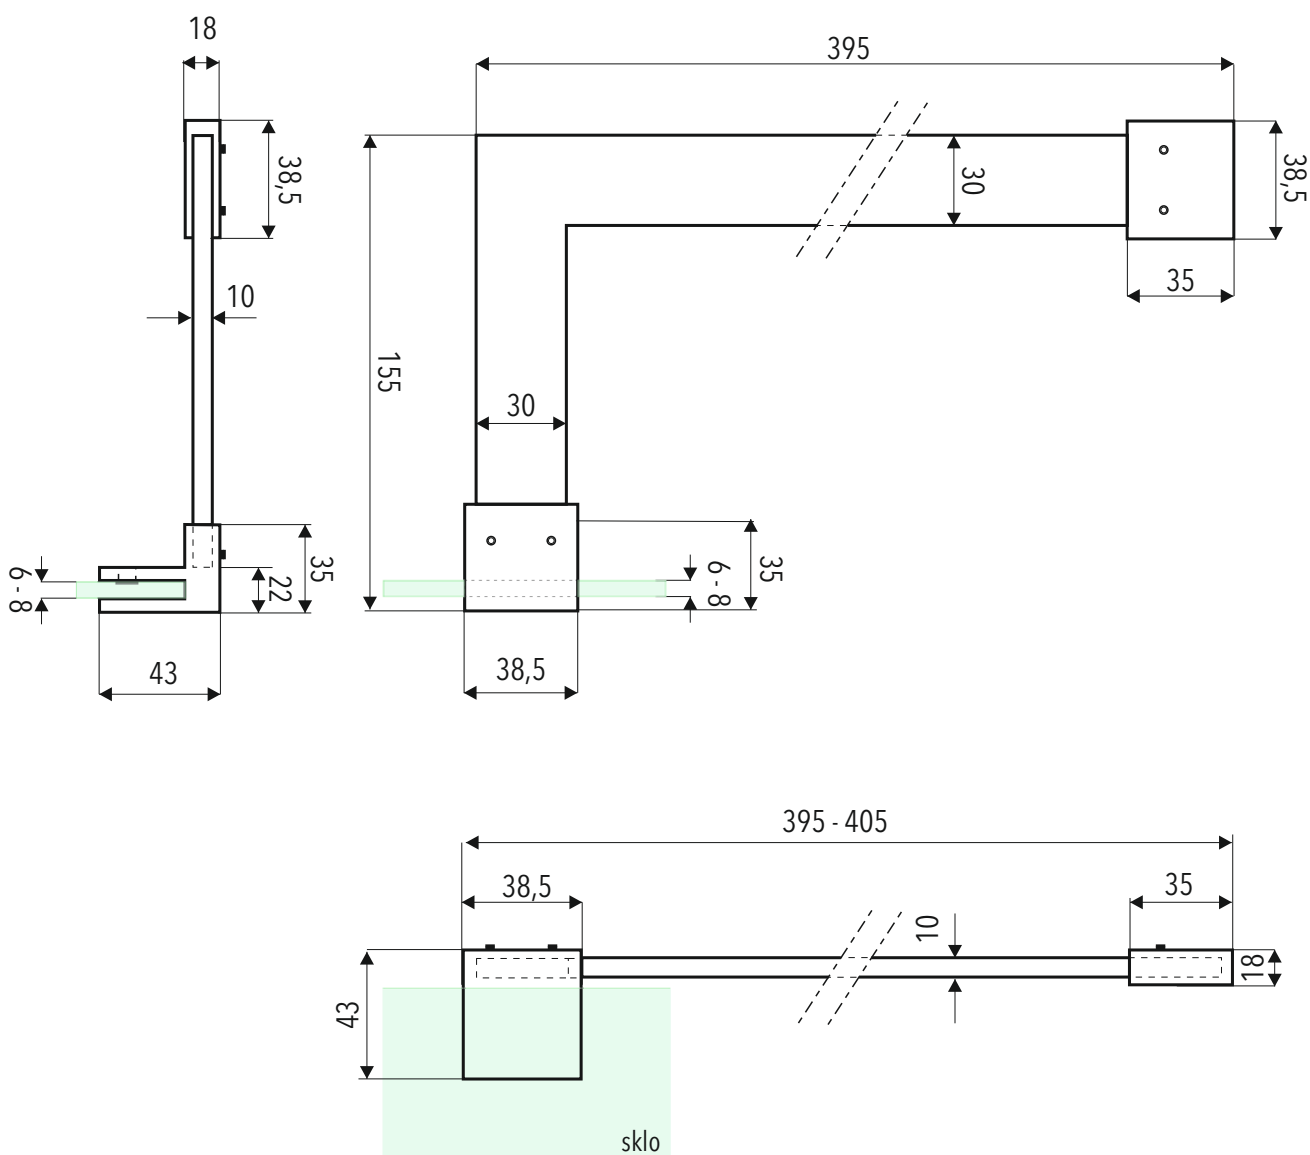

Konzoly

C85 - 40

Rozperná tyčka rohová hranatá

TECHNICKÝ POPIS

Materiál :	Oceľ
Povrchová úprava :	Chróm
Dĺžka :	400 mm
Roztiahnutie :	155-165 mm 395 - 405 mm
Hrúbka skla :	6 - 8 mm
Výplň :	Sklo
Kotvenie :	Sklo / Stena

* Rozmery na výkrese sú udané v mm.

Kód : C85 - 40