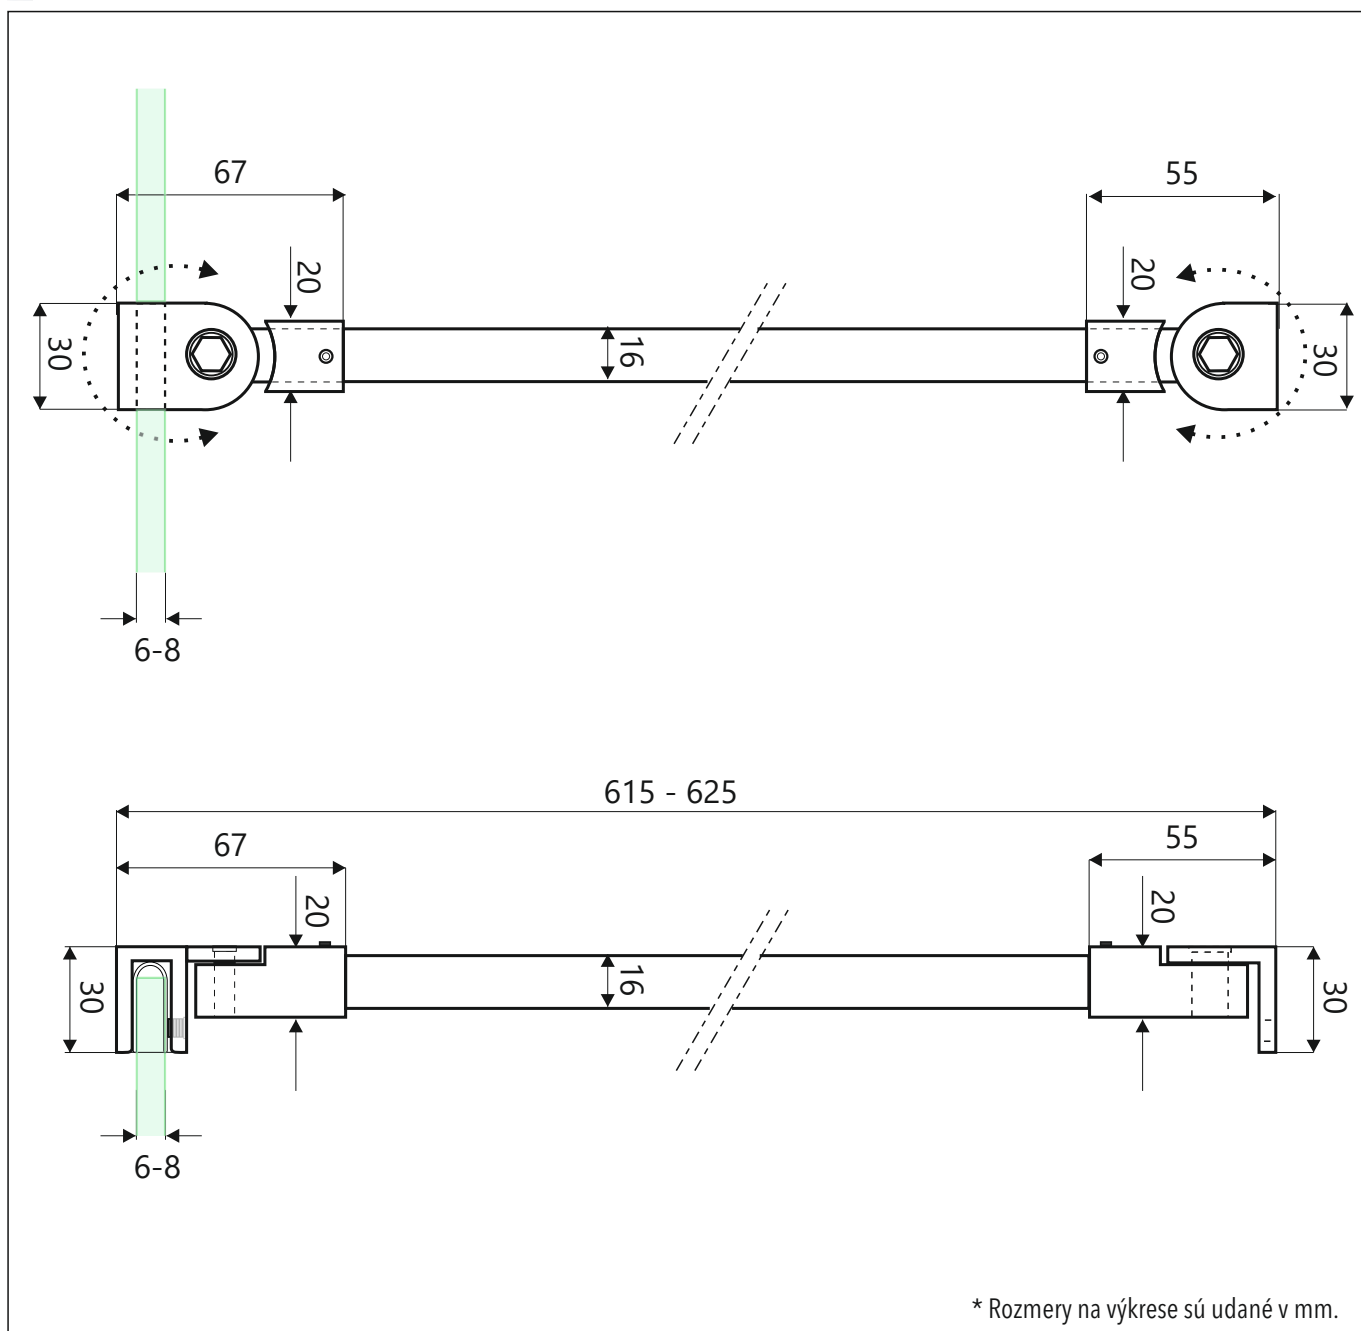

Konzoly

C80 - 60

Rozperná tyčka rohova hranatá

TECHNICKÝ POPIS

Materiál :	Oceľ
Povrchová úprava :	Chróm
Dĺžka :	615 mm
Roztiahnutie :	615 - 625 mm
Hrúbka skla :	6 - 8 mm
Výplň :	Sklo
Kotvenie :	Sklo / Stena

Kód : C80 - 60