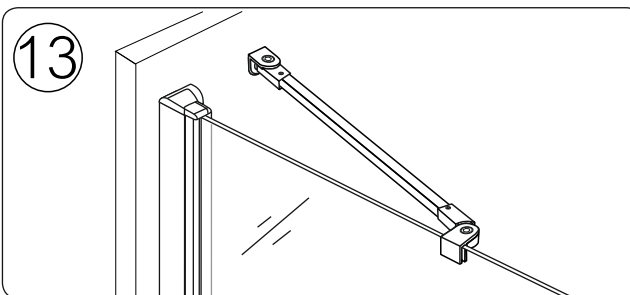

! Dbajte na dodržanie roviny.
Vonkajší obvod koncovky č.3 si naznačte na stenu.

Po naznačení konzolu C80 -60 cm dajte mimo montážny priestor.

Imbusovým kľúčom uvoľnite zaistovacia skrutku na koncovke č.3 a následne koncovku č.3 vsunete z tela konzoly č.1.

Koncovku č.3 priložte na naznačené miesto na stene. Naznačte diery vrtania.

Vyvrátajte diery na uchytenie koncovky č.3.

Hmoždinu č.4 vsunete do vyvrátanej diery.

Skrutkovačom koncovku č.3 zafixujte šróbom č.5 (ST 6x30).

Telo konzoly č.1 vsunete do dielu č.3 a diel č. 2 nasunte na pevné sklo.

Imbusovým kľúčom zafixujte zaistovacia skrutku na koncovke č.3

Imbusovým kľúčom z vnútornej strany zafixujte zaistovacie skrutky na diely č.2