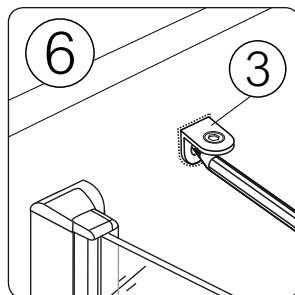

C80 - 60 cm

Pomocné náradie používané pri montáži konzoly :

Montáž.

Y1 = montážny rozmer od steny po stred dielu č. 2.

Y2 = montážny rozmer od skla po stred dielu č. 3.

Diel konzoly č.3 priložte ku stene a diel č. 2 nasunte na pevné sklo.

! Dbajte na dodržanie roviny.
Vonkajší obvod koncovky č.3 si naznačte na stenu.

Po naznačení konzolu C80 -60 cm dajte mimo montážny priestor.

Imbusovým kľúčom uvoľnite zaistovacia skrutku na koncovke č.3 a následne koncovku č.3 vsunete z tela konzoly č.1.