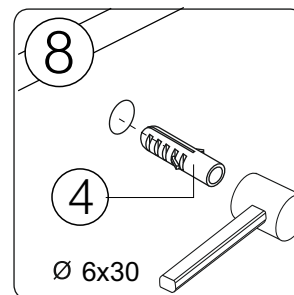

Hmoždinu č.4 vsunete do vyvrátanej diery.