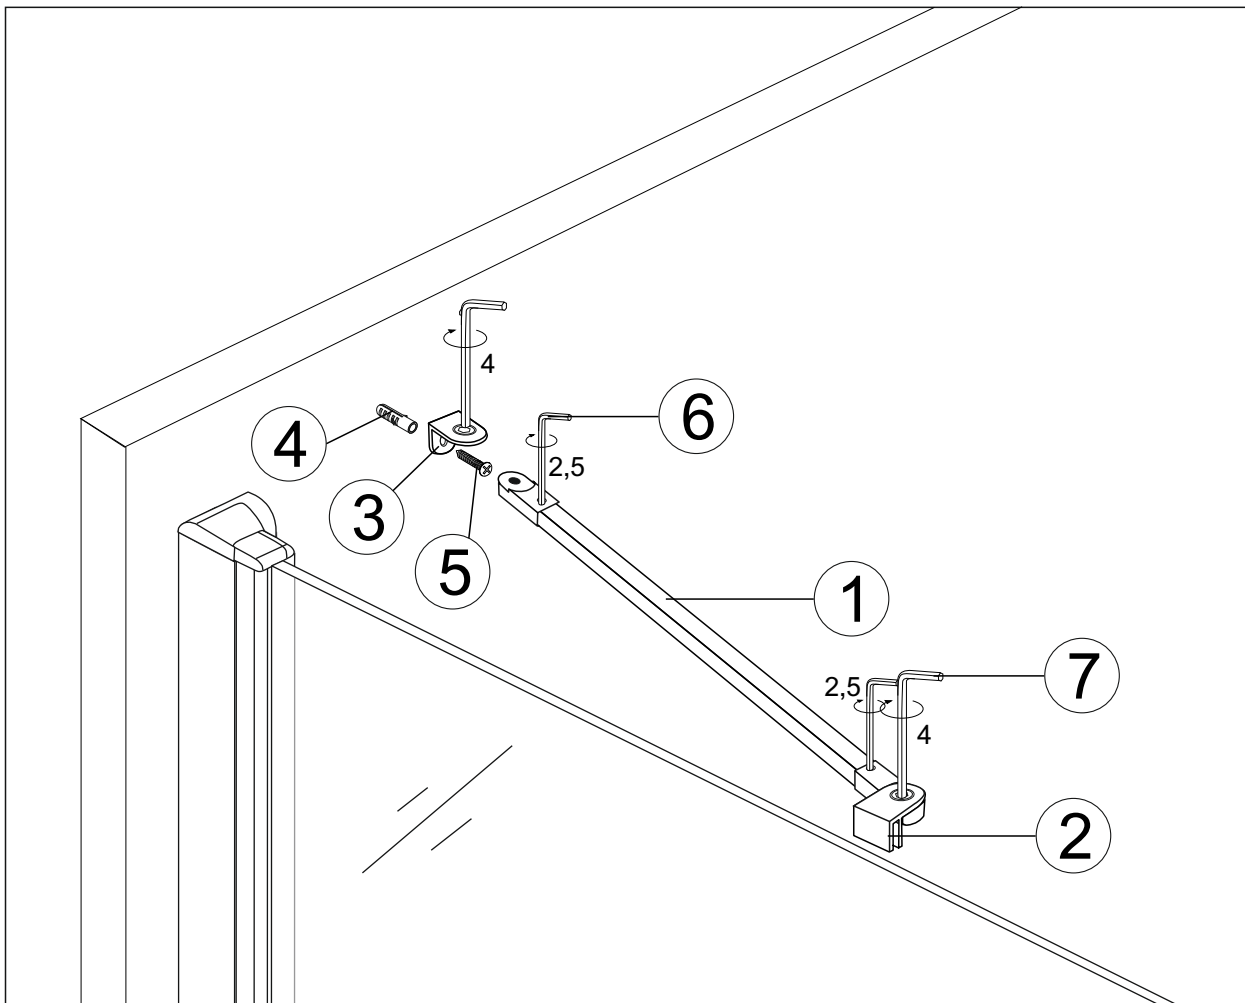

montážny návod

	Y1	Y2
Rozmer (cm)	Montážny rozmer od steny po konzolu (cm)	Montážny rozmer od konzoly po sklo (cm)
C80 - 60	56 - 58	15,0

ROZPERNÁ TYČKA ROHOVÁ HRANATÁ

C80 - 60 cm

POZOR!

Všetky komponenty uvedené v návode majú svoju funkciu a sú dôležité. Použite časti tak, ako je uvedené v návode. Každý komponent je nutné použiť.

Komponenty balenia.

Konzola je v balení zmontovaná.
Komponenty konzoly sú označené pre uľahčenie montáže.

1 1 ks

2 1 ks

3 1 ks

4 1 ks

ø8x40

5 1 ks

C80 - 60 cm

Pomocné náradie používané pri montáži konzoly :

Montáž.

Y1 = montážny rozmer od steny po stred dielu č. 2.

Y2 = montážny rozmer od skla po stred dielu č. 3.

Diel konzoly č.3 priložte ku stene a diel č. 2 nasunte na pevné sklo.

Osadená konzola C80 - 60 cm.