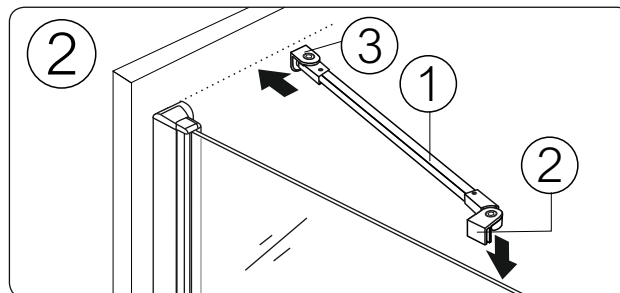

C80 - 60 cm

Pomocné náradie používané pri montáži konzoly :

Montáž.

Y1 = montážny rozmer od steny po stred dielu č. 2.

Y2 = montážny rozmer od skla po stred dielu č. 3.

Diel konzoly č.3 priložte ku stene a diel č. 2 nasunte na pevné sklo.

! Dbajte na dodržanie roviny.
Vonkajší obvod koncovky č.3 si naznačte na stenu.

Po naznačení konzolu C80 -60 cm dajte mimo montážny priestor.

Imbusovým kľúčom uvoľnite zaistovacia skrutku na koncovke č.3 a následne koncovku č.3 vsunete z tela konzoly č.1.