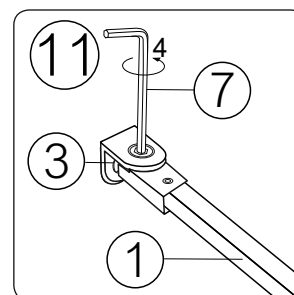

C80 - 60 cm

Pomocné náradie používané pri montáži konzoly :

Montáž.

Y1 = montážny rozmer od steny po stred dielu č. 2.

Y2 = montážny rozmer od skla po stred dielu č. 3.

Diel konzoly č.3 priložte ku stene a diel č. 2 nasunte na pevné sklo.

! Dbajte na dodržanie roviny.
Vonkajší obvod koncovky č.3 si naznačte na stenu.

Po naznačení konzolu C80 -60 cm dajte mimo montážny priestor.

Imbusovým kľúčom uvoľnite zaistovacia skrutku na koncovke č.3 a následne koncovku č.3 vsunete z tela konzoly č.1.

Koncovku č.3 priložte na naznačené miesto na stene. Naznačte diery vrtania.

Vyvrátajte diery na uchytenie koncovky č.3.

Hmoždinu č.4 vsunete do vyvrátanej diery.

Skrutkovačom koncovku č.3 zafixujte šróbom č.5 (ST 6x30).

Telo konzoly č.1 vsunete do dielu č.3 a diel č. 2 nasunte na pevné sklo.

Imbusovým kľúčom zafixujte zaistovacia skrutku na koncovke č.3

Imbusovým kľúčom z vnútornej strany zafixujte zaistovacie skrutky na diely č.2