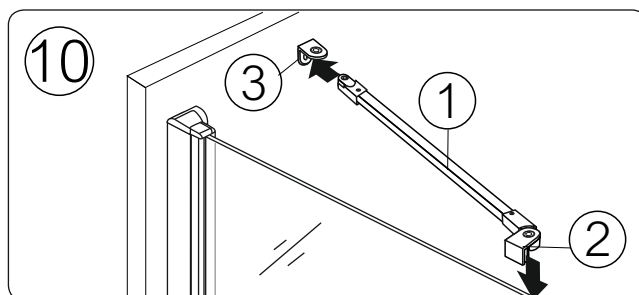

! Dbajte na dodržanie roviny.
Vonkajší obvod koncovky č.3 si naznačte na stenu.

Po naznačení konzolu C80 -60 cm dajte mimo montážny priestor.

Imbusovým kľúčom uvoľnite zaistovacia skrutku na koncovke č.3 a následne koncovku č.3 vsunete z tela konzoly č.1.

Koncovku č.3 priložte na naznačené miesto na stene. Naznačte diery vrtania.

Vyvrátajte diery na uchytenie koncovky č.3.

Hmoždinu č.4 vsunete do vyvrátanej diery.

Skrutkovačom koncovku č.3 zafixujte šróbom č.5 (ST 6x30).

Telo konzoly č.1 vsunete do dielu č.3 a diel č. 2 nasunte na pevné sklo.

Imbusovým kľúčom zafixujte zaistovacia skrutku na koncovke č.3

Imbusovým kľúčom z vnútornej strany zafixujte zaistovacie skrutky na diely č.2