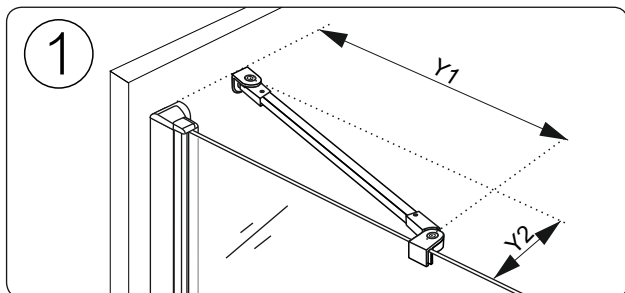

C80 - 60 cm

Pomocné náradie používané pri montáži konzoly :

Montáž.

Y1 = montážny rozmer od steny po stred dielu č. 2.

Y2 = montážny rozmer od skla po stred dielu č. 3.

Diel konzoly č.3 priložte ku stene a diel č. 2 nasunte na pevné sklo.