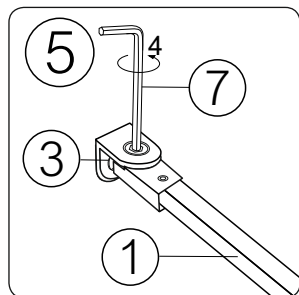

C80 - 60 cm

Pomocné náradie používané pri montáži konzoly :

Montáž.

Y1 = montážny rozmer od steny po stred dielu č. 2.

Y2 = montážny rozmer od skla po stred dielu č. 3.

Diel konzoly č.3 priložte ku stene a diel č. 2 nasunte na pevné sklo.

! Dbajte na dodržanie roviny.
Vonkajší obvod koncovky č.3 si naznačte na stenu.

Po naznačení konzolu C80 -60 cm dajte mimo montážny priestor.

Imbusovým kľúčom uvoľnite zaistovacia skrutku na koncovke č.3 a následne koncovku č.3 vsunete z tela konzoly č.1.