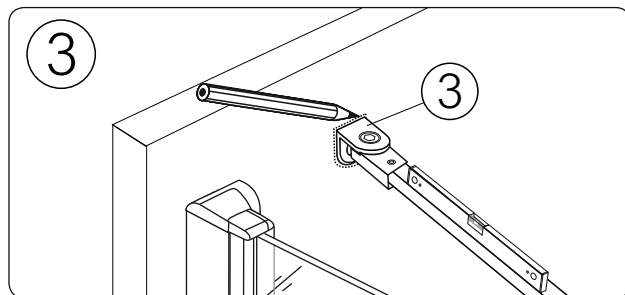

C80 - 60 cm

Pomocné náradie používané pri montáži konzoly :

Montáž.

Y1 = montážny rozmer od steny po stred dielu č. 2.

Y2 = montážny rozmer od skla po stred dielu č. 3.

Diel konzoly č.3 priložte ku stene a diel č. 2 nasunte na pevné sklo.

! Dbajte na dodržanie roviny.
Vonkajší obvod koncovky č.3 si naznačte na stenu.

Po naznačení konzolu C80 -60 cm dajte mimo montážny priestor.

Imbusovým kľúčom uvoľnite zaistovacia skrutku na koncovke č.3 a následne koncovku č.3 vsunete z tela konzoly č.1.