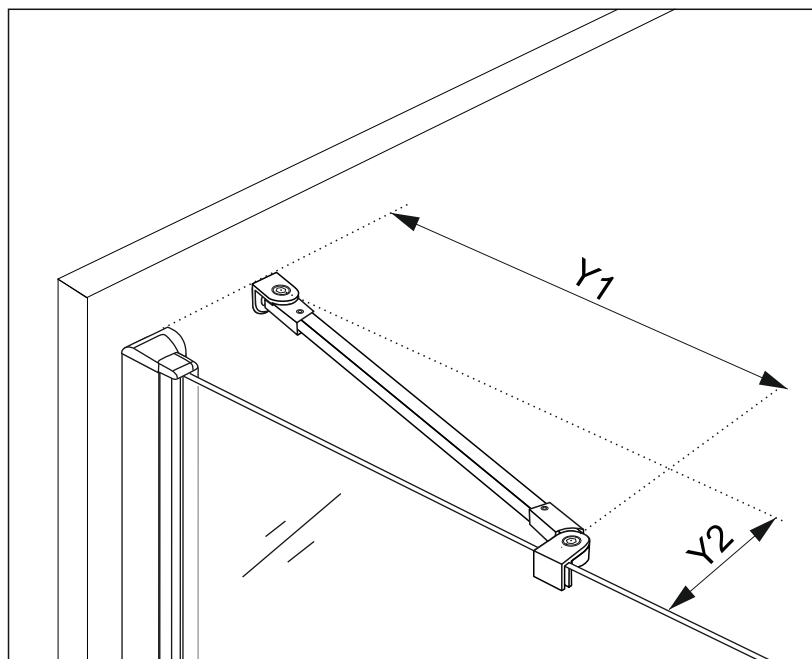

montážny návod

	Y1	Y2
Rozmer (cm)	Montážny rozmer od steny po konzolu (cm)	Montážny rozmer od konzoly po sklo (cm)
C80 - 60	56 - 58	15,0

ROZPERNÁ TYČKA ROHOVÁ HRANATÁ

C80 - 60 cm

POZOR!

Všetky komponenty uvedené v návode majú svoju funkciu a sú dôležité. Použite časti tak, ako je uvedené v návode. Každý komponent je nutné použiť.