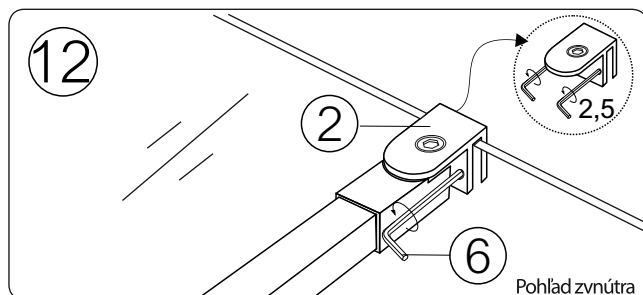

! Dbajte na dodržanie roviny.
Vonkajší obvod koncovky č.3 si naznačte na stenu.

Po naznačení konzolu C80 -60 cm dajte mimo montážny priestor.

Imbusovým kľúčom uvoľnite zaistovacia skrutku na koncovke č.3 a následne koncovku č.3 vsunete z tela konzoly č.1.

Koncovku č.3 priložte na naznačené miesto na stene. Naznačte diery vrtania.

Vyvrátajte diery na uchytenie koncovky č.3.

Hmoždinu č.4 vsunete do vyvrátanej diery.

Skrutkovačom koncovku č.3 zafixujte šróbom č.5 (ST 6x30).

Telo konzoly č.1 vsunete do dielu č.3 a diel č. 2 nasunte na pevné sklo.

Imbusovým kľúčom zafixujte zaistovacia skrutku na koncovke č.3

Imbusovým kľúčom z vnútornej strany zafixujte zaistovacie skrutky na diely č.2