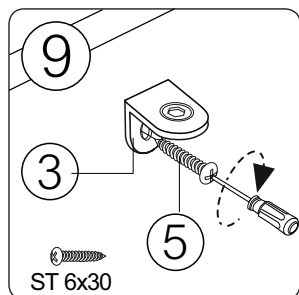

Skrutkovačom koncovku č.3 zafixujte šróbom č.5 (ST 6x30).