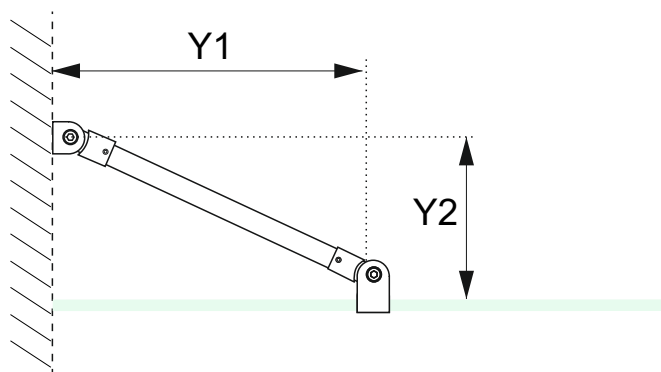

montážny návod

	Y1	Y2
Rozmer (cm)	Montážny rozmer od steny po konzolu (cm)	Montážny rozmer od konzoly po sklo (cm)
C80 - 60	56 - 58	15,0

ROZPERNÁ TYČKA ROHOVÁ HRANATÁ

C80 - 60 cm

POZOR!

Všetky komponenty uvedené v návode majú svoju funkciu a sú dôležité. Použite časti tak, ako je uvedené v návode. Každý komponent je nutné použiť.

ST4x30

6 1 ks

IMBUSOVÝ KLÚČ
2,5

7 1 ks

IMBUSOVÝ KLÚČ
4

8 1 ks

TESNENIE

ROZPERNÁ TYČKA ROHOVÁ HRANATÁ

C80 - 60 cm

Pomocné náradie používané pri montáži konzoly :

Montáž.

Y1 = montážny rozmer od steny po stred dielu č. 2.

Y2 = montážny rozmer od skla po stred dielu č. 3.

Diel konzoly č.3 priložte ku stene a diel č. 2 nasunte na pevné sklo.

Osadená konzola C80 - 60 cm.