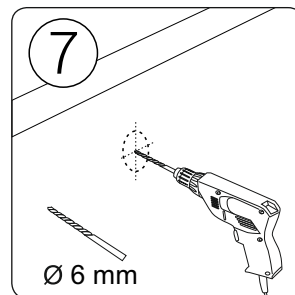

Vyvrátajte diery na uchytenie koncovky č.3.