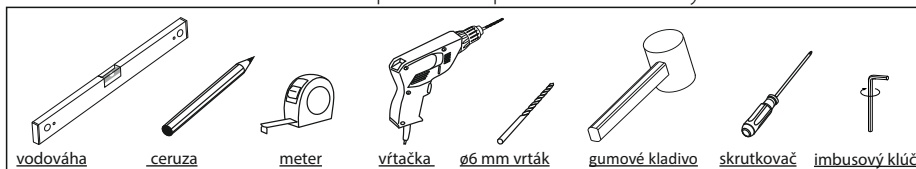

montážny návod

	Y1	Y2
Rozmer (cm)	Montážny rozmer od steny po konzolu (cm)	Montážny rozmer od konzoly po sklo (cm)
C80 - 60	56 - 58	15,0

ROZPERNÁ TYČKA ROHOVÁ HRANATÁ

C80 - 60 cm

POZOR!

Všetky komponenty uvedené v návode majú svoju funkciu a sú dôležité. Použite časti tak, ako je uvedené v návode. Každý komponent je nutné použiť.

Komponenty balenia.

Konzola je v balení zmontovaná.
Komponenty konzoly sú označené pre uľahčenie montáže.

1 1 ks

2 1 ks

3 1 ks

4 1 ks

ø8x40

5 1 ks

ST4x30

6 1 ks

IMBUSOVÝ KLÚČ
2,5

7 1 ks

IMBUSOVÝ KLÚČ
4

8 1 ks

TESNENIE

ROZPERNÁ TYČKA ROHOVÁ HRANATÁ

C80 - 60 cm

Pomocné náradie používané pri montáži konzoly :

Montáž.

Y1 = montážny rozmer od steny po stred dielu č. 2.

Y2 = montážny rozmer od skla po stred dielu č. 3.

Diel konzoly č.3 priložte ku stene a diel č. 2 nasunte na pevné sklo.