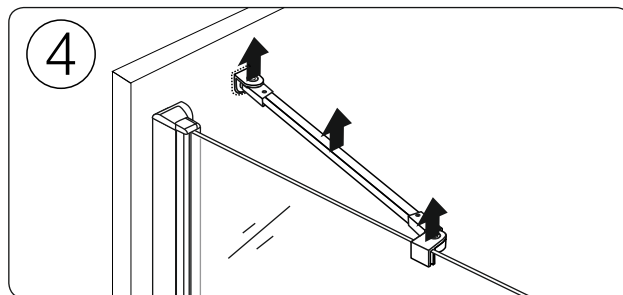

C80 - 60 cm

Pomocné náradie používané pri montáži konzoly :

Montáž.

Y1 = montážny rozmer od steny po stred dielu č. 2.

Y2 = montážny rozmer od skla po stred dielu č. 3.

Diel konzoly č.3 priložte ku stene a diel č. 2 nasunte na pevné sklo.

! Dbajte na dodržanie roviny.
Vonkajší obvod koncovky č.3 si naznačte na stenu.

Po naznačení konzolu C80 -60 cm dajte mimo montážny priestor.

Imbusovým kľúčom uvoľnite zaistovacia skrutku na koncovke č.3 a následne koncovku č.3 vsunete z tela konzoly č.1.