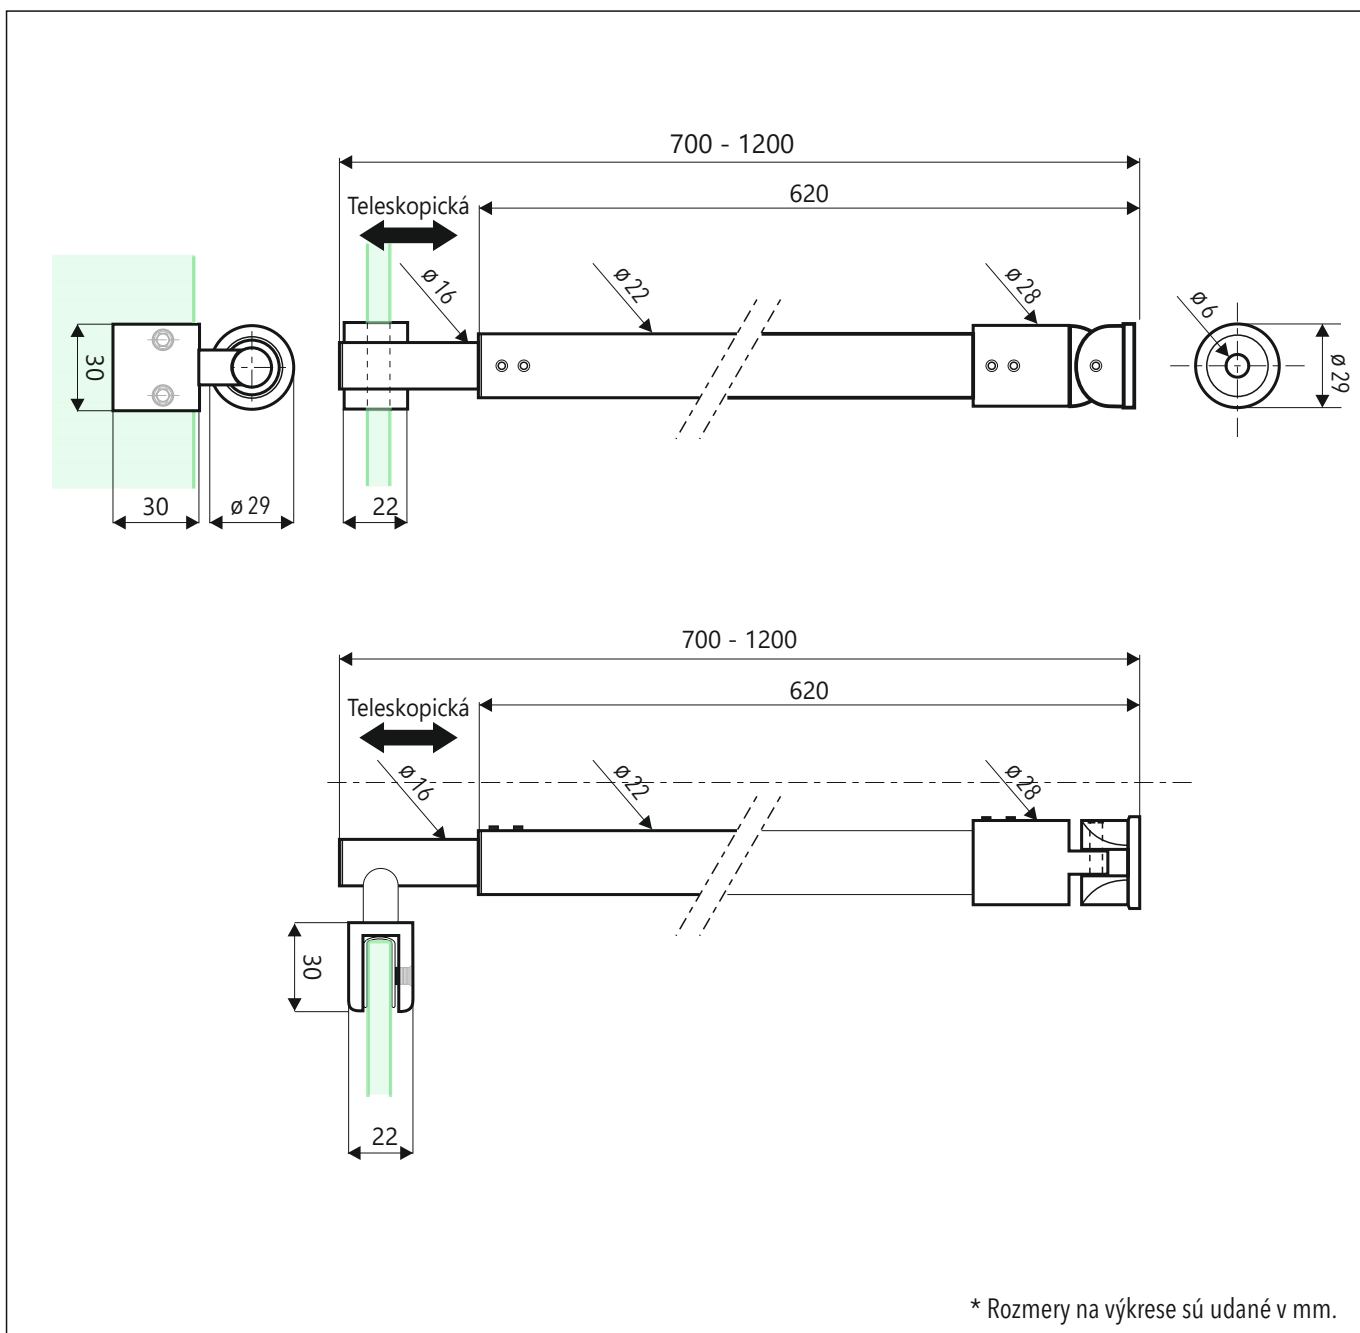

## C35 70-120

### Rozperná tyčka UNI okrúhla

### TECHNICKÝ POPIS

Materiál :	Oceľ
Povrchová úprava :	Chróm
Dĺžka :	700 mm
Roztiahnutie :	700 - 1200 mm
Hrúbka skla :	6 - 8 mm
Výplň :	Sklo
Kotvenie :	Sklo / Stena

Kód : C35-70-120