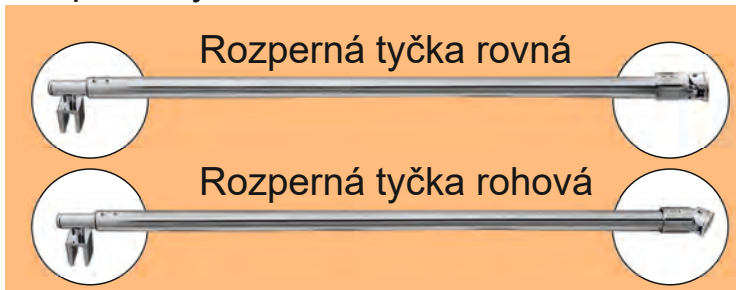

### Rozperná tyčka UNI okrúhla

### TECHNICKÝ POPIS

Materiál :	Oceľ
Povrchová úprava :	Chróm
Dĺžka :	700 mm
Roztiahnutie :	700 - 1200 mm
Hrúbka skla :	6 - 8 mm
Výplň :	Sklo
Kotvenie :	Sklo / Stena

Kód : C35-70-120