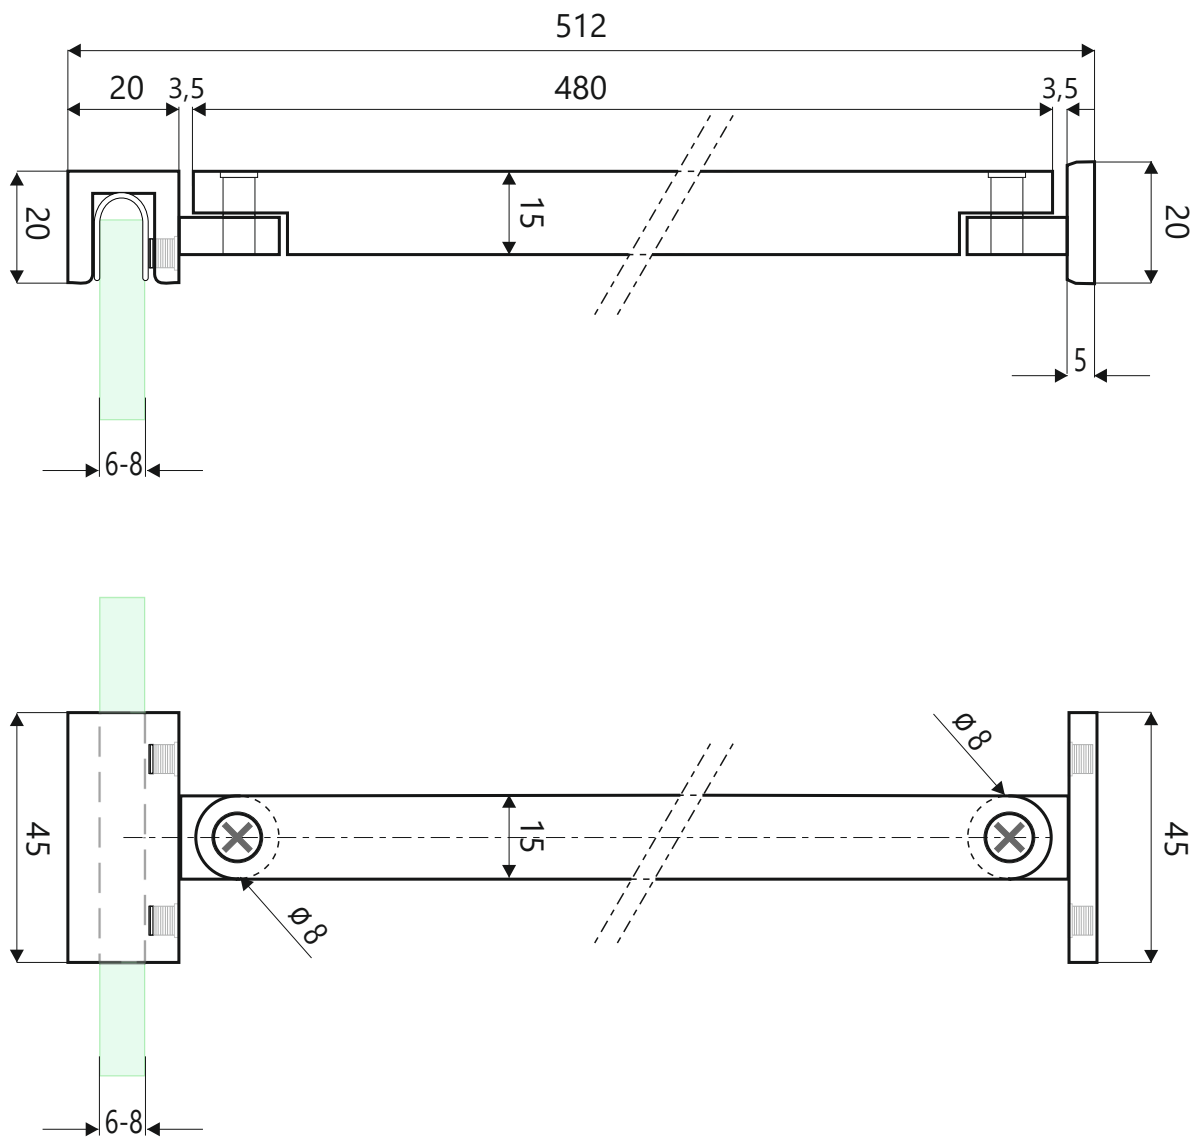

## C33-50

Rozperná tyčka rohová hranatá

### TECHNICKÝ POPIS

Materiál :	Oceľ
Povrchová úprava :	Chróm
Dĺžka :	512 mm
Roztiahnutie :	/
Hrúbka skla :	6 - 8 mm
Výplň :	Sklo
Kotvenie :	Sklo / Stena

\* Rozmery na výkrese sú udané v mm.

Kód : C3 - 50