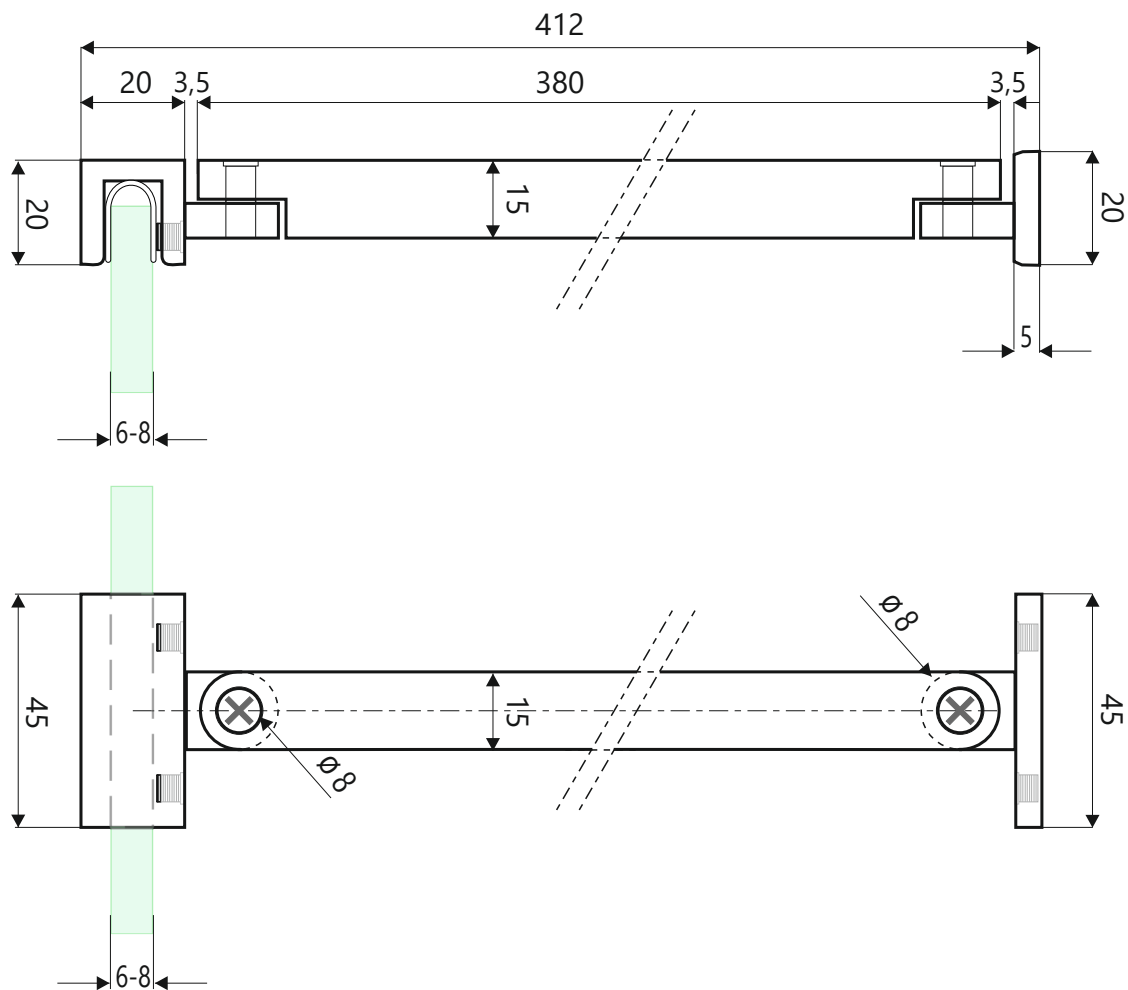

## C33-40

### Rozperná tyčka rohová hranatá

### TECHNICKÝ POPIS

Materiál :	Oceľ
Povrchová úprava :	Chróm
Dĺžka :	412 mm
Roztiahnutie :	/
Hrúbka skla :	6 - 8 mm
Výplň :	Sklo
Kotvenie :	Sklo / Stena

\* Rozmery na výkrese sú udané v mm.

Kód : C33 - 40