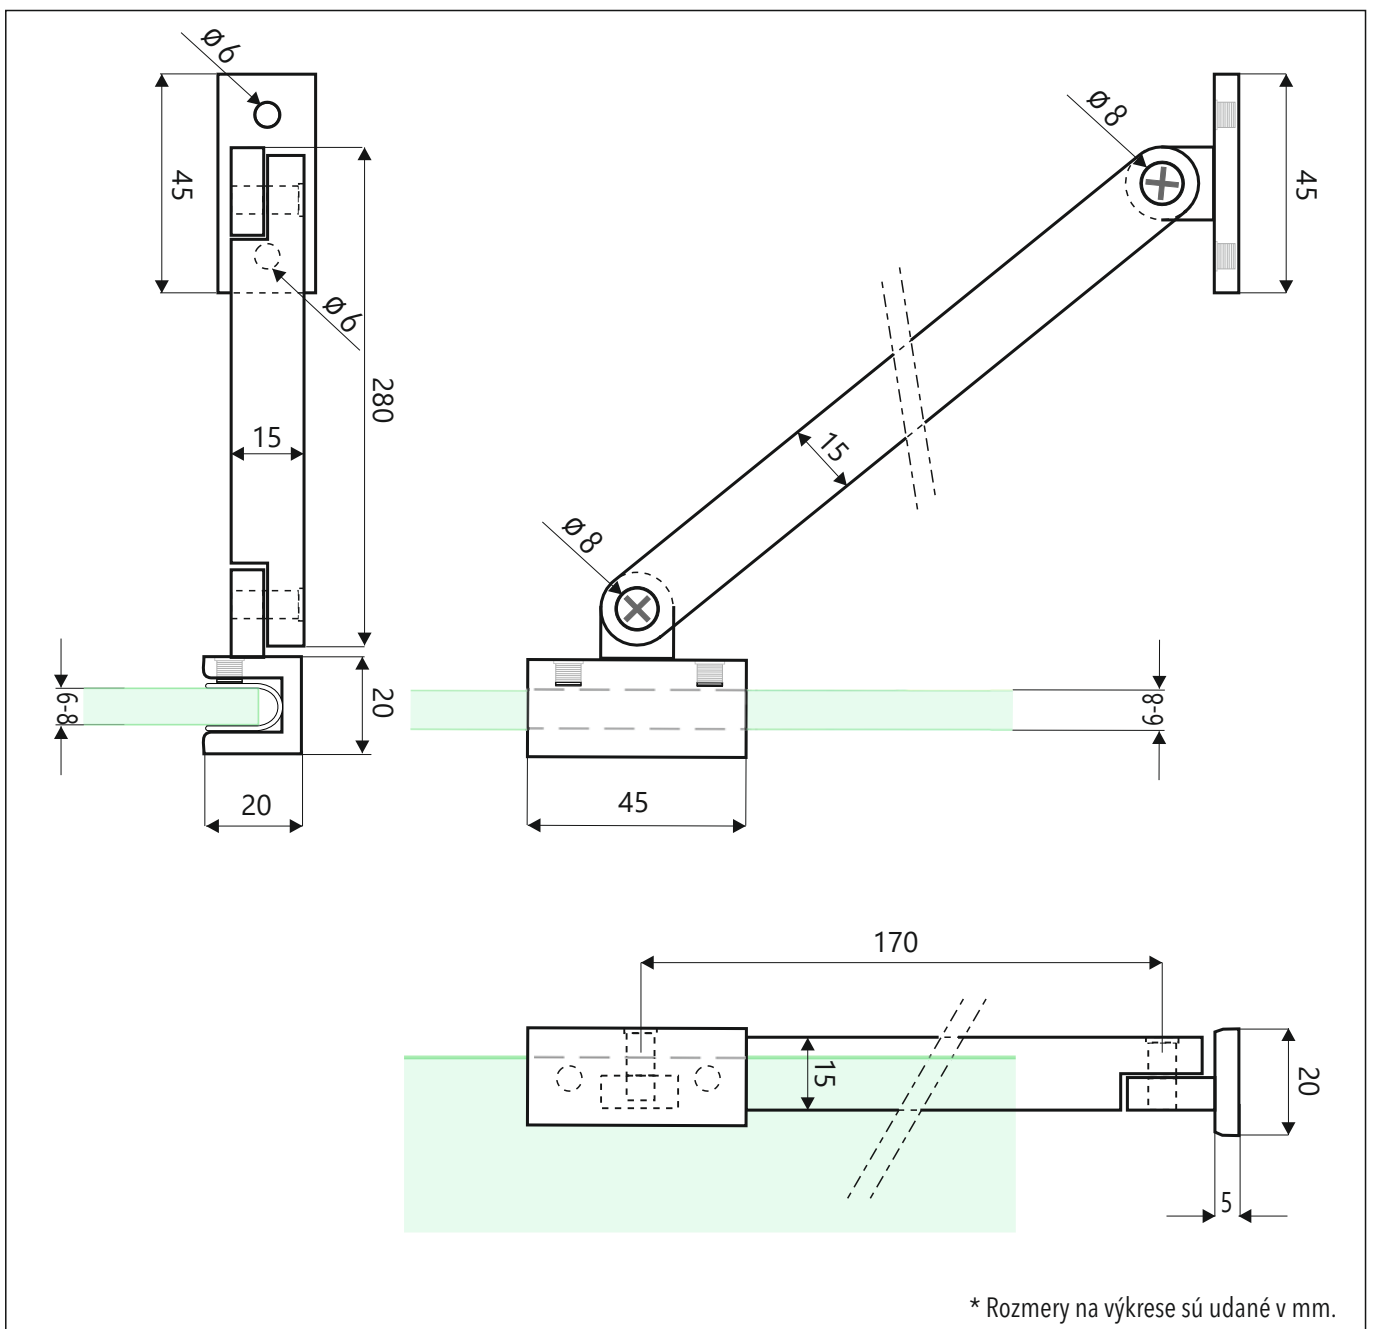

## C33-30

### Rozperná tyčka rohová hranatá

#### TECHNICKÝ POPIS

Materiál :	Oceľ
Povrchová úprava :	Chróm
Dĺžka :	312 mm
Roztiahnutie :	/
Hrúbka skla :	6 - 8 mm
Výplň :	Sklo
Kotvenie :	Sklo / Stena

\* Rozmery na výkrese sú udané v mm.

Kód : C33 - 30