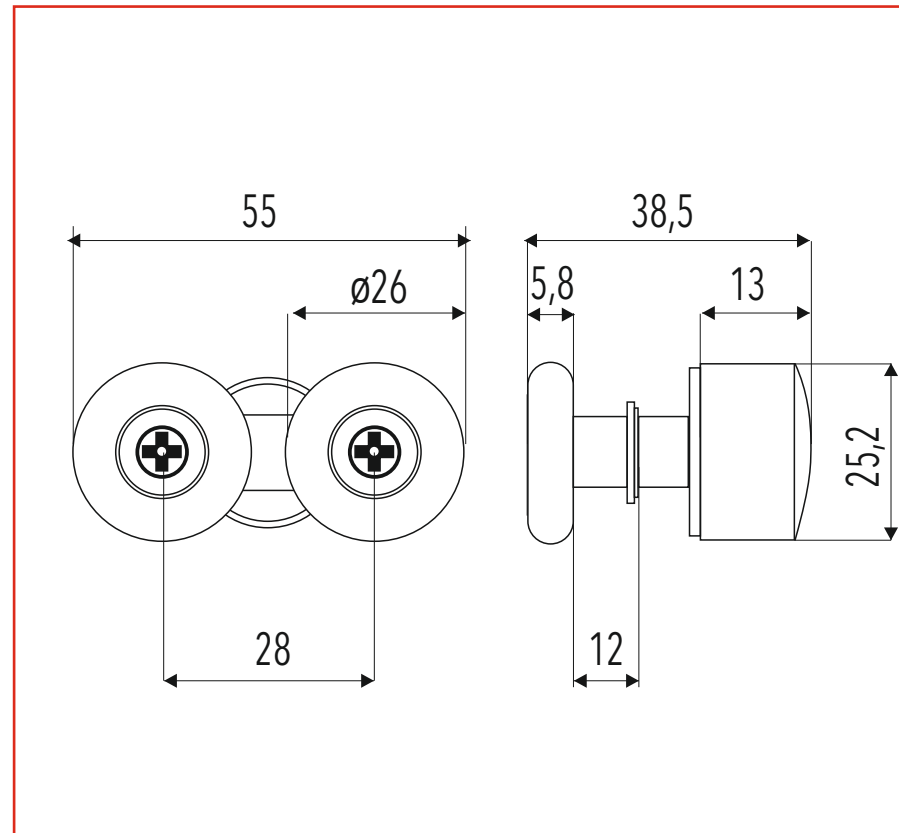

## Popis :

- priemer kolieska :  $\varnothing 26$  mm
- farba kolieska : biela
- teleso : pochrómované
- pre hrúbku skla : 6 mm

Názov : DVOJKOLIESKO - VRCHNÉ  
**KOL - A - 67**

Kód :  
**KOL - A - 67 - VR**