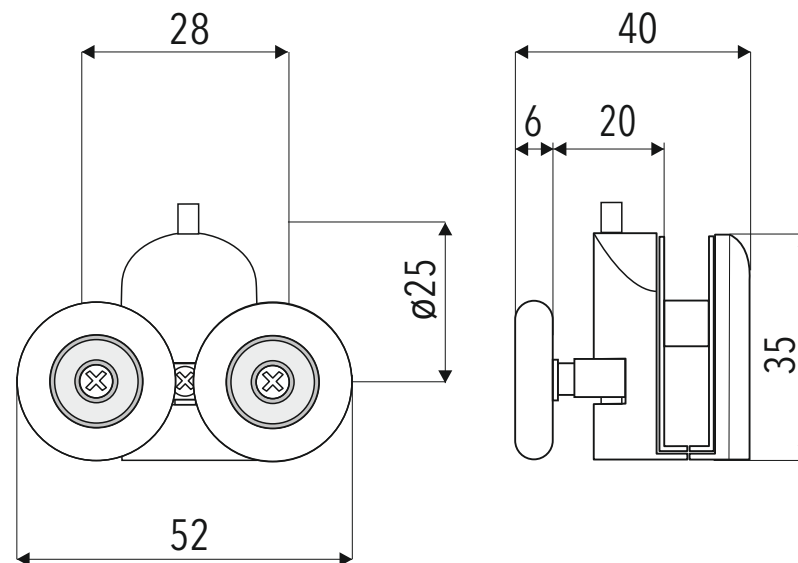

Dvojkoliesko - SPODNÉ

KOL A - 48

Popis :

- priemer kolieska : $\varnothing 25$ mm
- farba kolieska : čierna
- teleso : pochrómované
- pre hrúbku skla : 6 mm

Názov : DVOJKOLIESKO - SPODNÉ
KOL - A - 48

Kód :
KOL - A-48 - SP