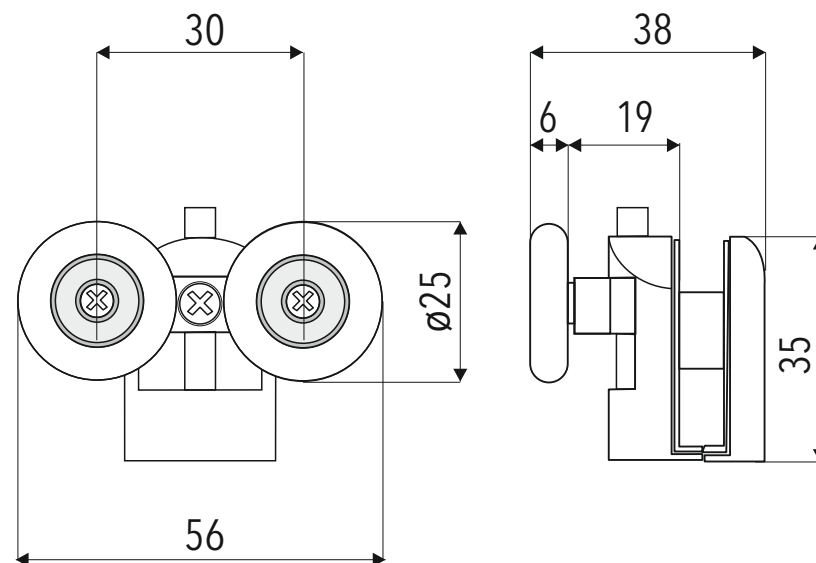

## Popis :

- priemer kolieska :  $\varnothing 25$  mm
- farba kolieska : biela
- teleso : pochrómované
- pre hrúbku skla : 6 mm

Názov : DVOJKOLIESKO - SPODNÉ  
**KOL-A-30**

Kód :  
**KOL-A-30-SP**