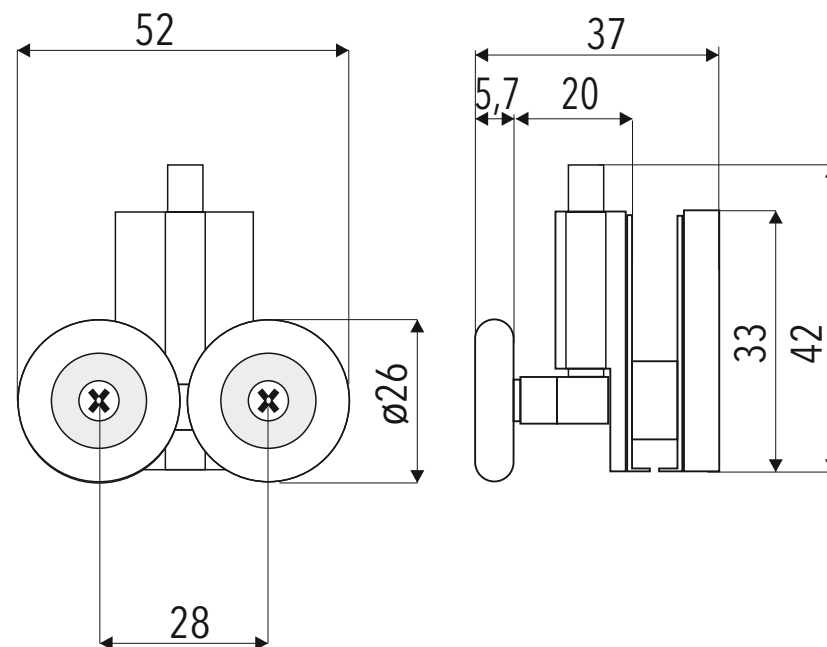

Dvojkoliesko - SPODNÉ

KOL A - 100

Popis :

- priemer kolieska : $\varnothing 26$ mm
- farba kolieska : biela
- teleso : pochrómované
- pre hrúbku skla : 6 mm

Názov : DVOJKOLIESKO - SPODNÉ
KOL - A - 100

Kód :
KOL - A - 100 - SP